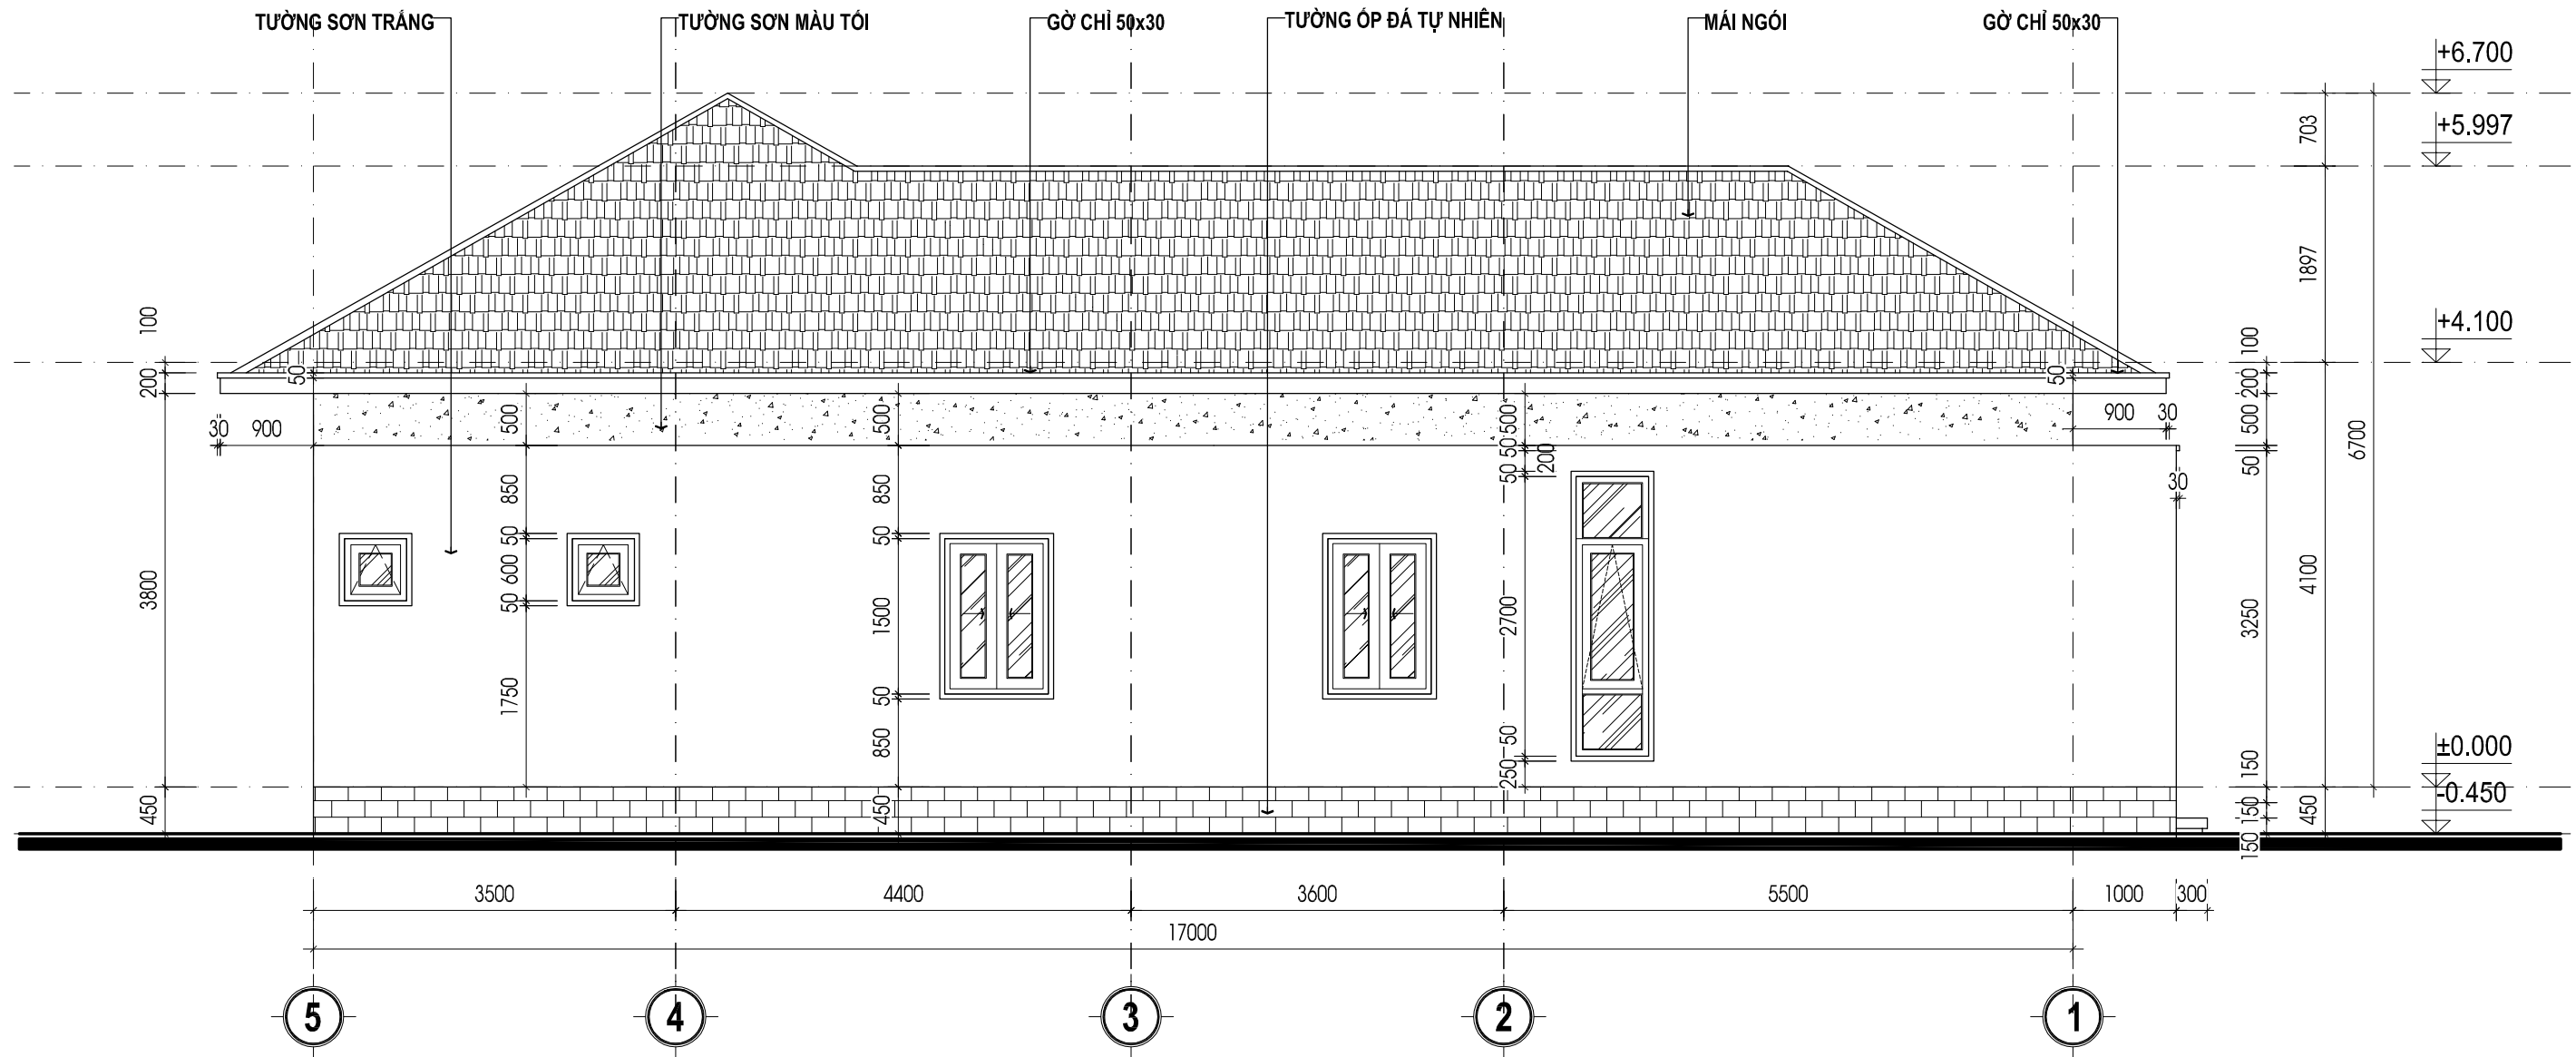

MẶT ĐỨNG TRỰC 5-1 TL: 1/100

TÊN CÔNG TRÌNH	CHỦ ĐẦU TƯ	KHAI TRIỂN KỸ THUẬT	THIẾT KẾ KẾT CẤU	THIẾT KẾ KIẾN TRÚC	GIÁM ĐỐC	NGÀY HT: 07 - 2024	
NHÀ VƯỜN	MR. VIÊN	 KTS. MÃ HỌC LỄ	 KS. TRẦN MINH TÂN	 KTS. MÃ HỌC LỄ	 KS. NGUYỄN XUÂN VIÊN	 CTY TNHH XÂY DỰNG VIÊN XUÂN Số : 03-05 đường số 08 khu TĐC - P.4 - Tp. Cà Mau Showroom : 56 đường số 09 khu TĐC - P.4 - Tp. Cà Mau Đt : 0945 670 030 Fx : 0774 866 456 Mail : vienxuandesign@gmail.com Http : www.xaydungvienxuan.com	
						NGÀY HT: 07 - 2024 MĐ TRỰC 5-1	
						BẢN VẼ	KT-07 KIẾN TRÚC