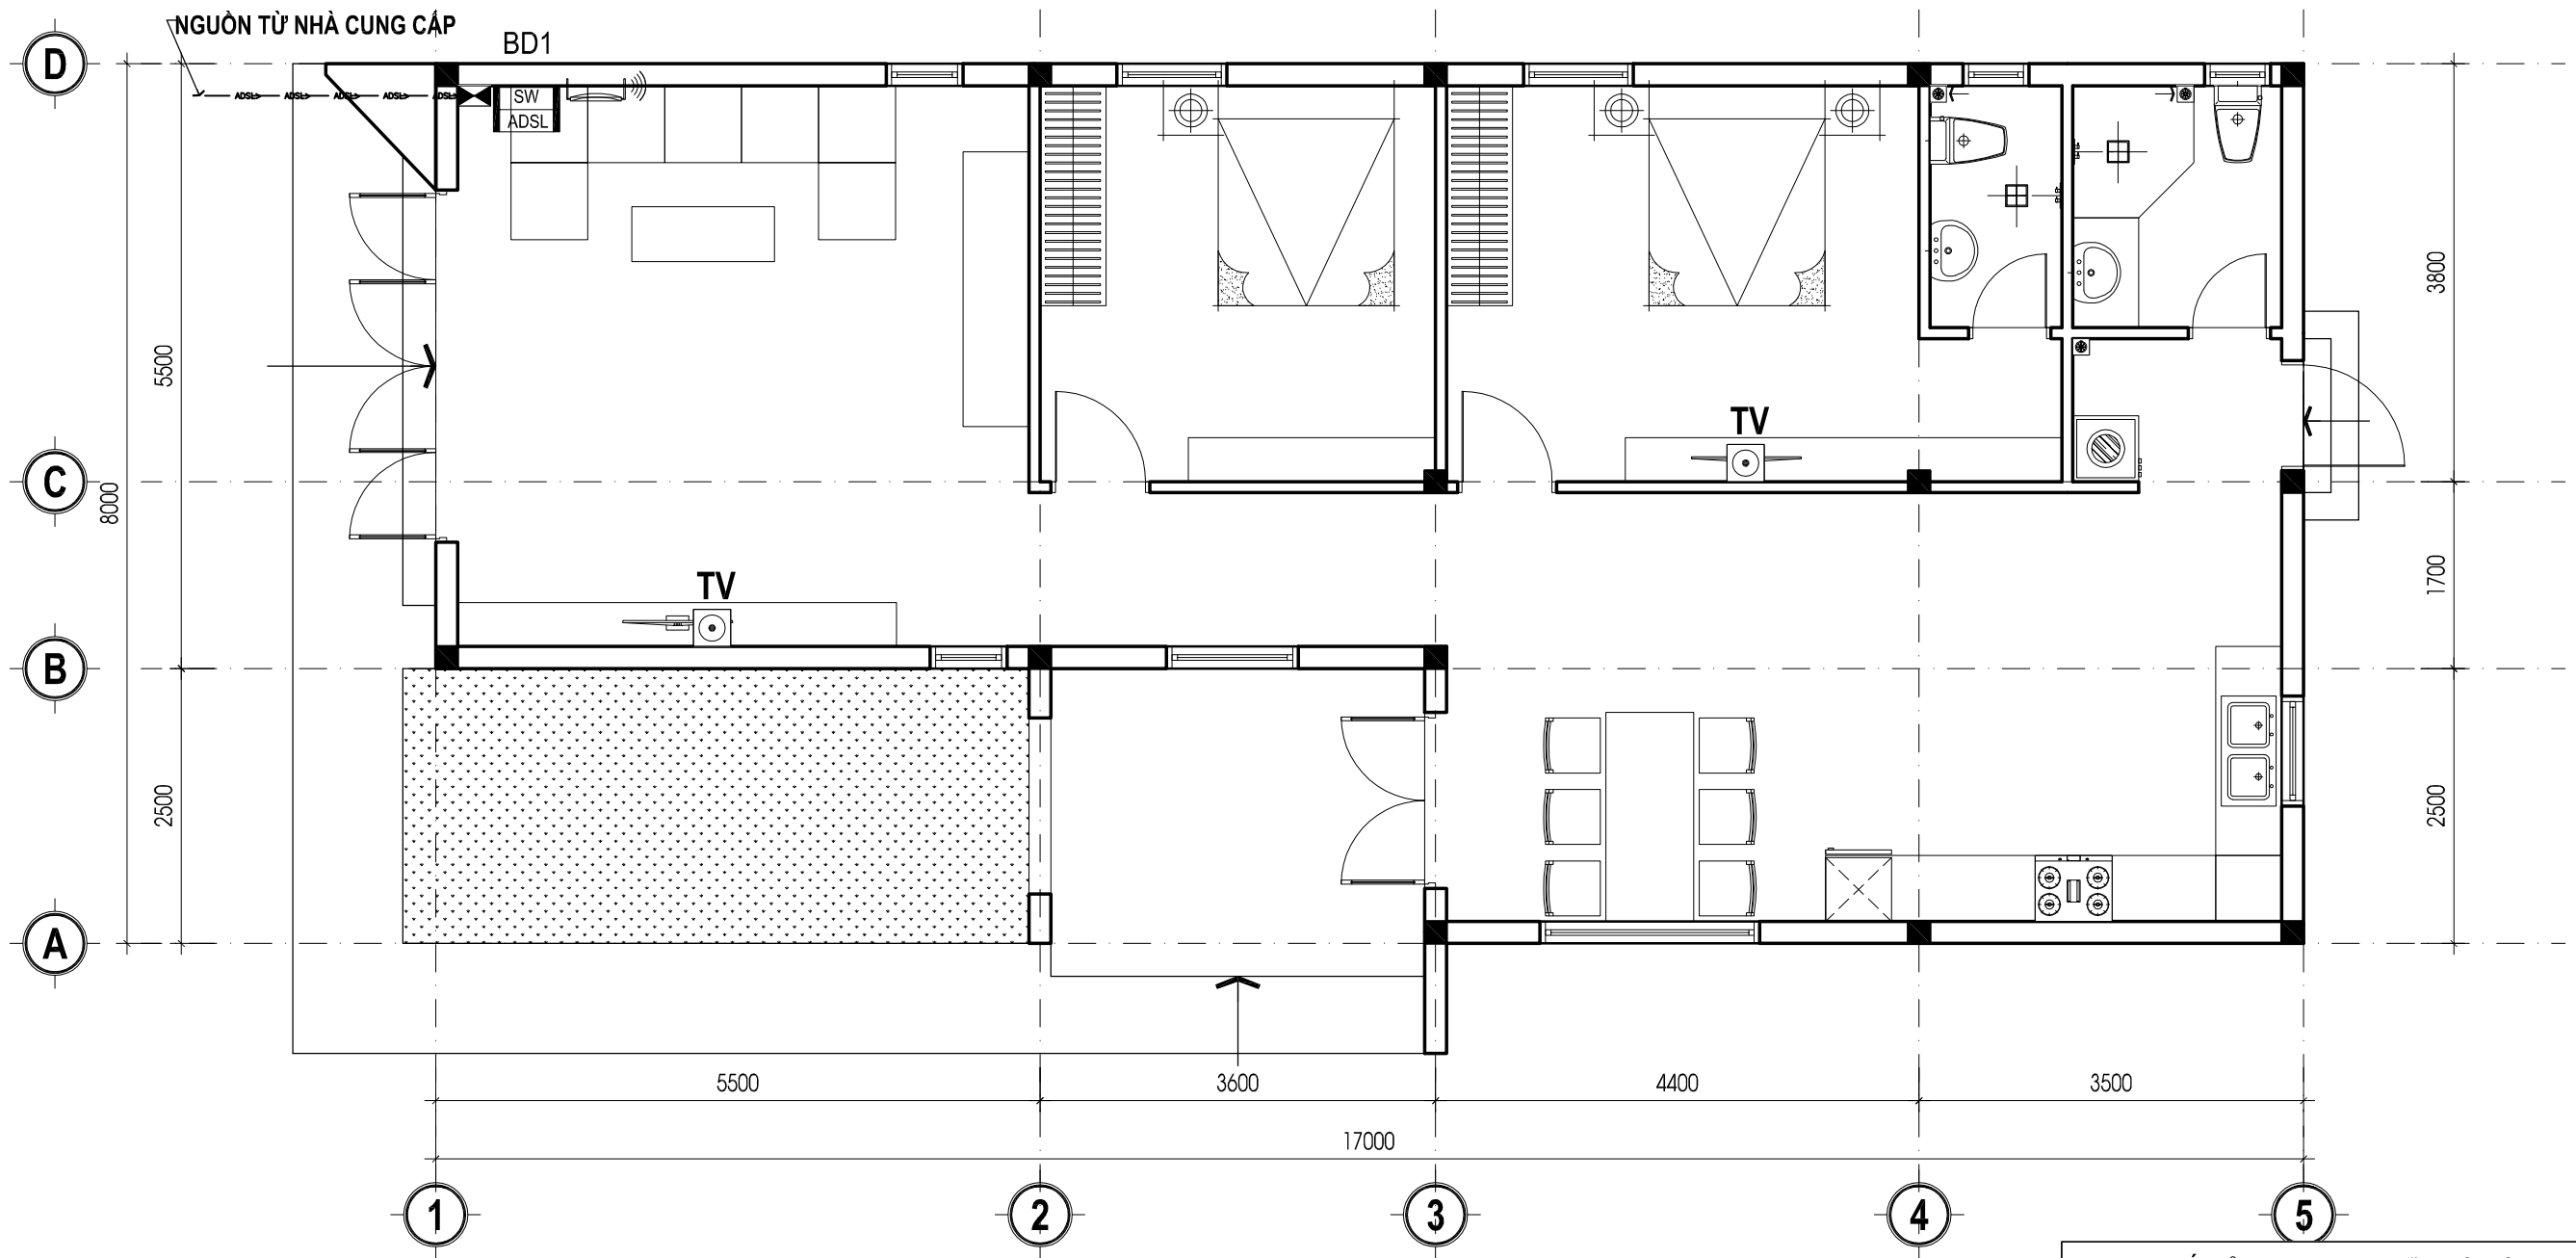

MẶT BẰNG VIỄN THÔNG TRỆT TL: 1/100

STT	KÝ HIỆU	DIỄN GIẢI KÝ HIỆU
01		Ổ CẮM M&E THOẠI
02		Ổ CẮM MẠNG
03		Ổ CẮM TIVI
		BỘ CHIA
04		WIRELESS
05		NGUỒN
06		CÁP TÍN HIỆU M&E THOẠI
07		CÁP TÍN HIỆU MẠNG
08		CÁP TÍN HIỆU TIVI

TÊN CÔNG TRÌNH	CHỦ ĐẦU TƯ	KHAI TRIỂN KỸ THUẬT	THIẾT KẾ KẾT CẤU	THIẾT KẾ KIẾN TRÚC	GIÁM ĐỐC	 CTY TNHH XÂY DỰNG VIỄN XUÂN Số : 03-05 đường số 08 khu TĐC - P.4 - Tp. Cà Mau Showroom : 56 đường số 09 khu TĐC - P.4 - Tp. Cà Mau Đt : 0945 670 030 Fx : 0774 866 456 Mail : vienxuandesign@gmail.com Http : www.xaydungvienxuan.com	NGÀY HT: 07 - 2024	
NHÀ VƯỜN	MR. VIỄN	 KTS. MÃ HỌC LỄ	 KS. TRẦN MINH TÂN	 KTS. MÃ HỌC LỄ	 KS. NGUYỄN XUÂN VIỄN		BẢN VẼ	Đ-04 M&E