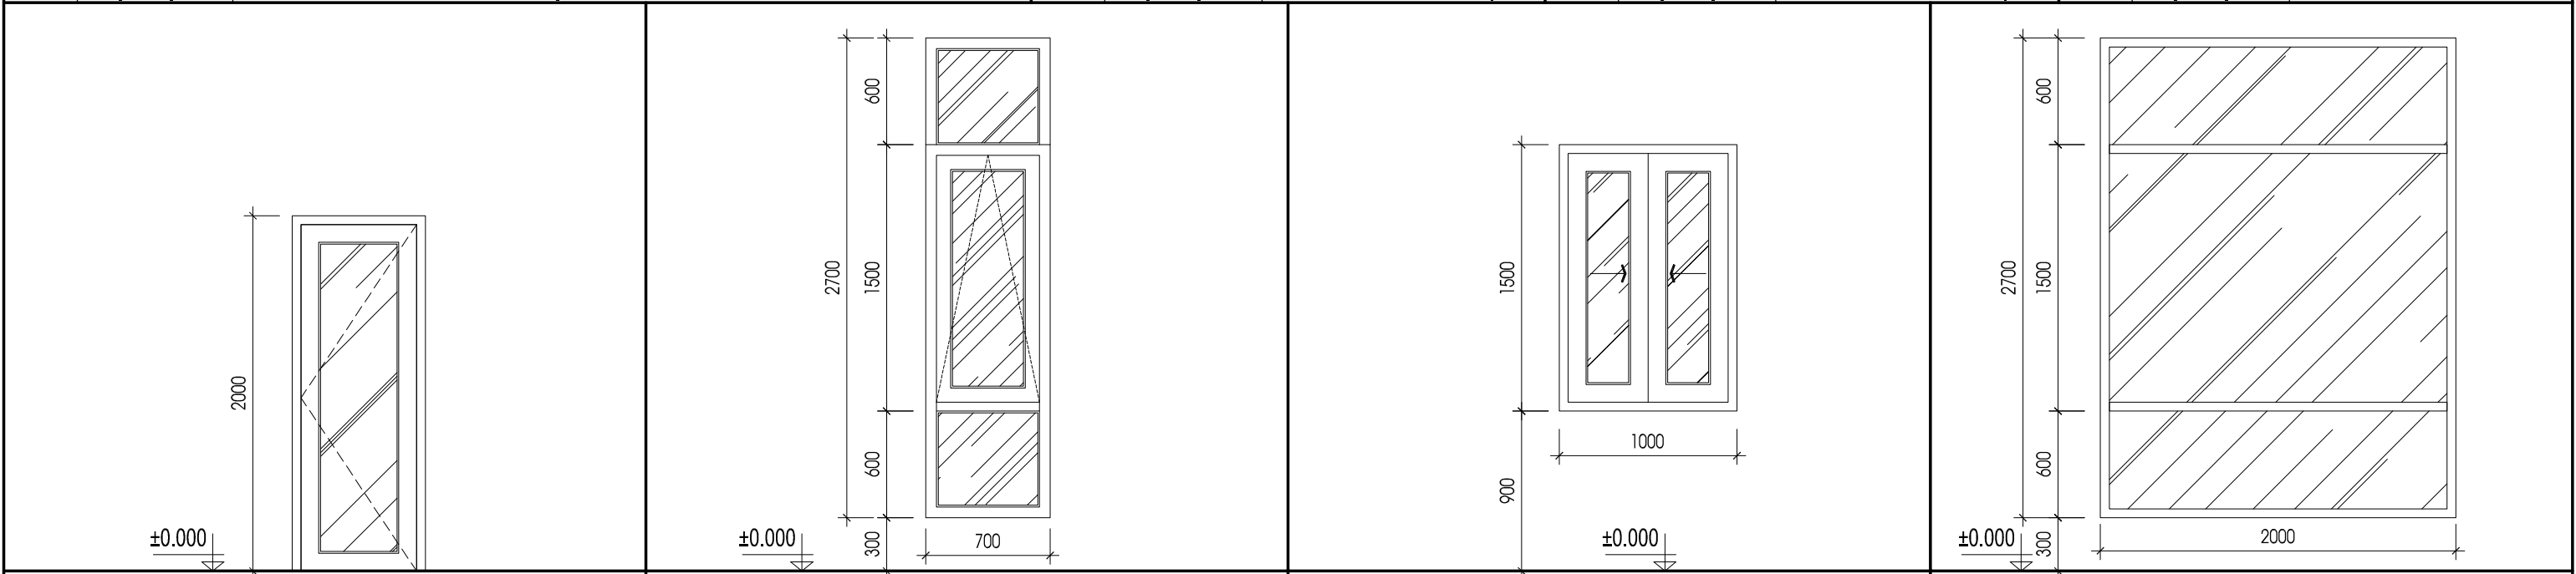

CỬA ĐI D1	SỐ LƯỢNG	02 BỘ
	KÍCH THƯỚC	3200 x 3000
	QUY CÁCH	4 CẢNH MỞ, KHUNG CỐ ĐỊNH
	VẬT LIỆU	KHUNG NHÔM, KÍNH CƯỜNG LỰC
CỬA ĐI D2	SỐ LƯỢNG	01 BỘ
	KÍCH THƯỚC	1400 x 3000
	QUY CÁCH	2 CẢNH MỞ, KHUNG CỐ ĐỊNH
	VẬT LIỆU	KHUNG NHÔM, KÍNH CƯỜNG LỰC
CỬA ĐI D3	SỐ LƯỢNG	05 BỘ
	KÍCH THƯỚC	900 x 2200
	QUY CÁCH	1 CẢNH MỞ, KHUNG CỐ ĐỊNH
	VẬT LIỆU	KHUNG NHÔM, KÍNH CƯỜNG LỰC
CỬA ĐI D4	SỐ LƯỢNG	02 BỘ
	KÍCH THƯỚC	900 x 2200
	QUY CÁCH	1 CẢNH MỞ, KHUNG CỐ ĐỊNH
	VẬT LIỆU	KHUNG GỖ, PANEL GỖ