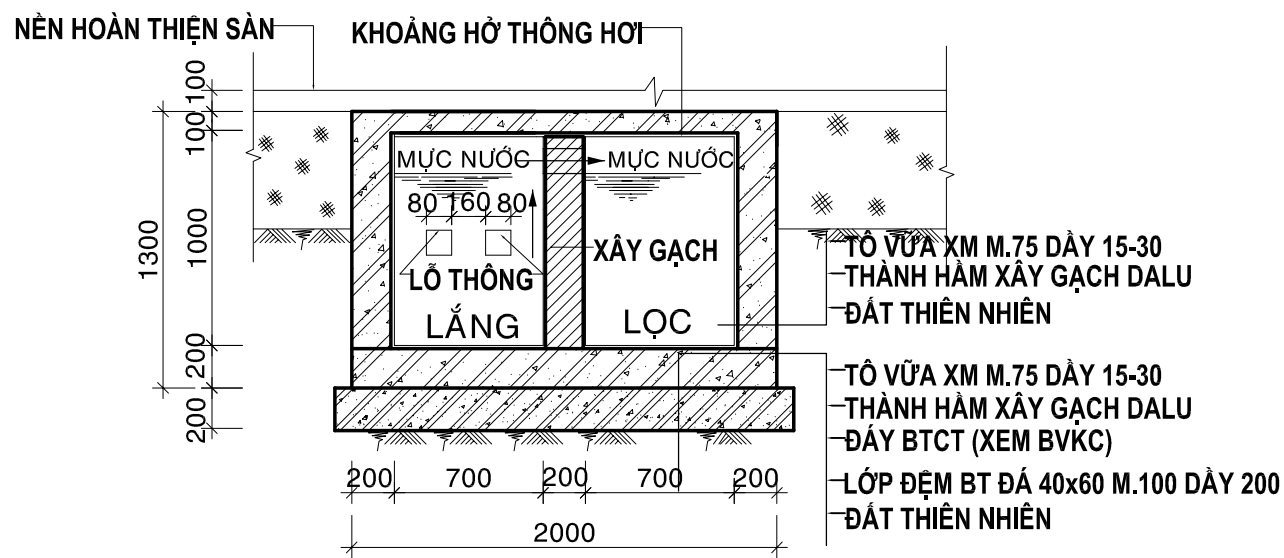

MẶT CẮT 1-1 TL: 1/50