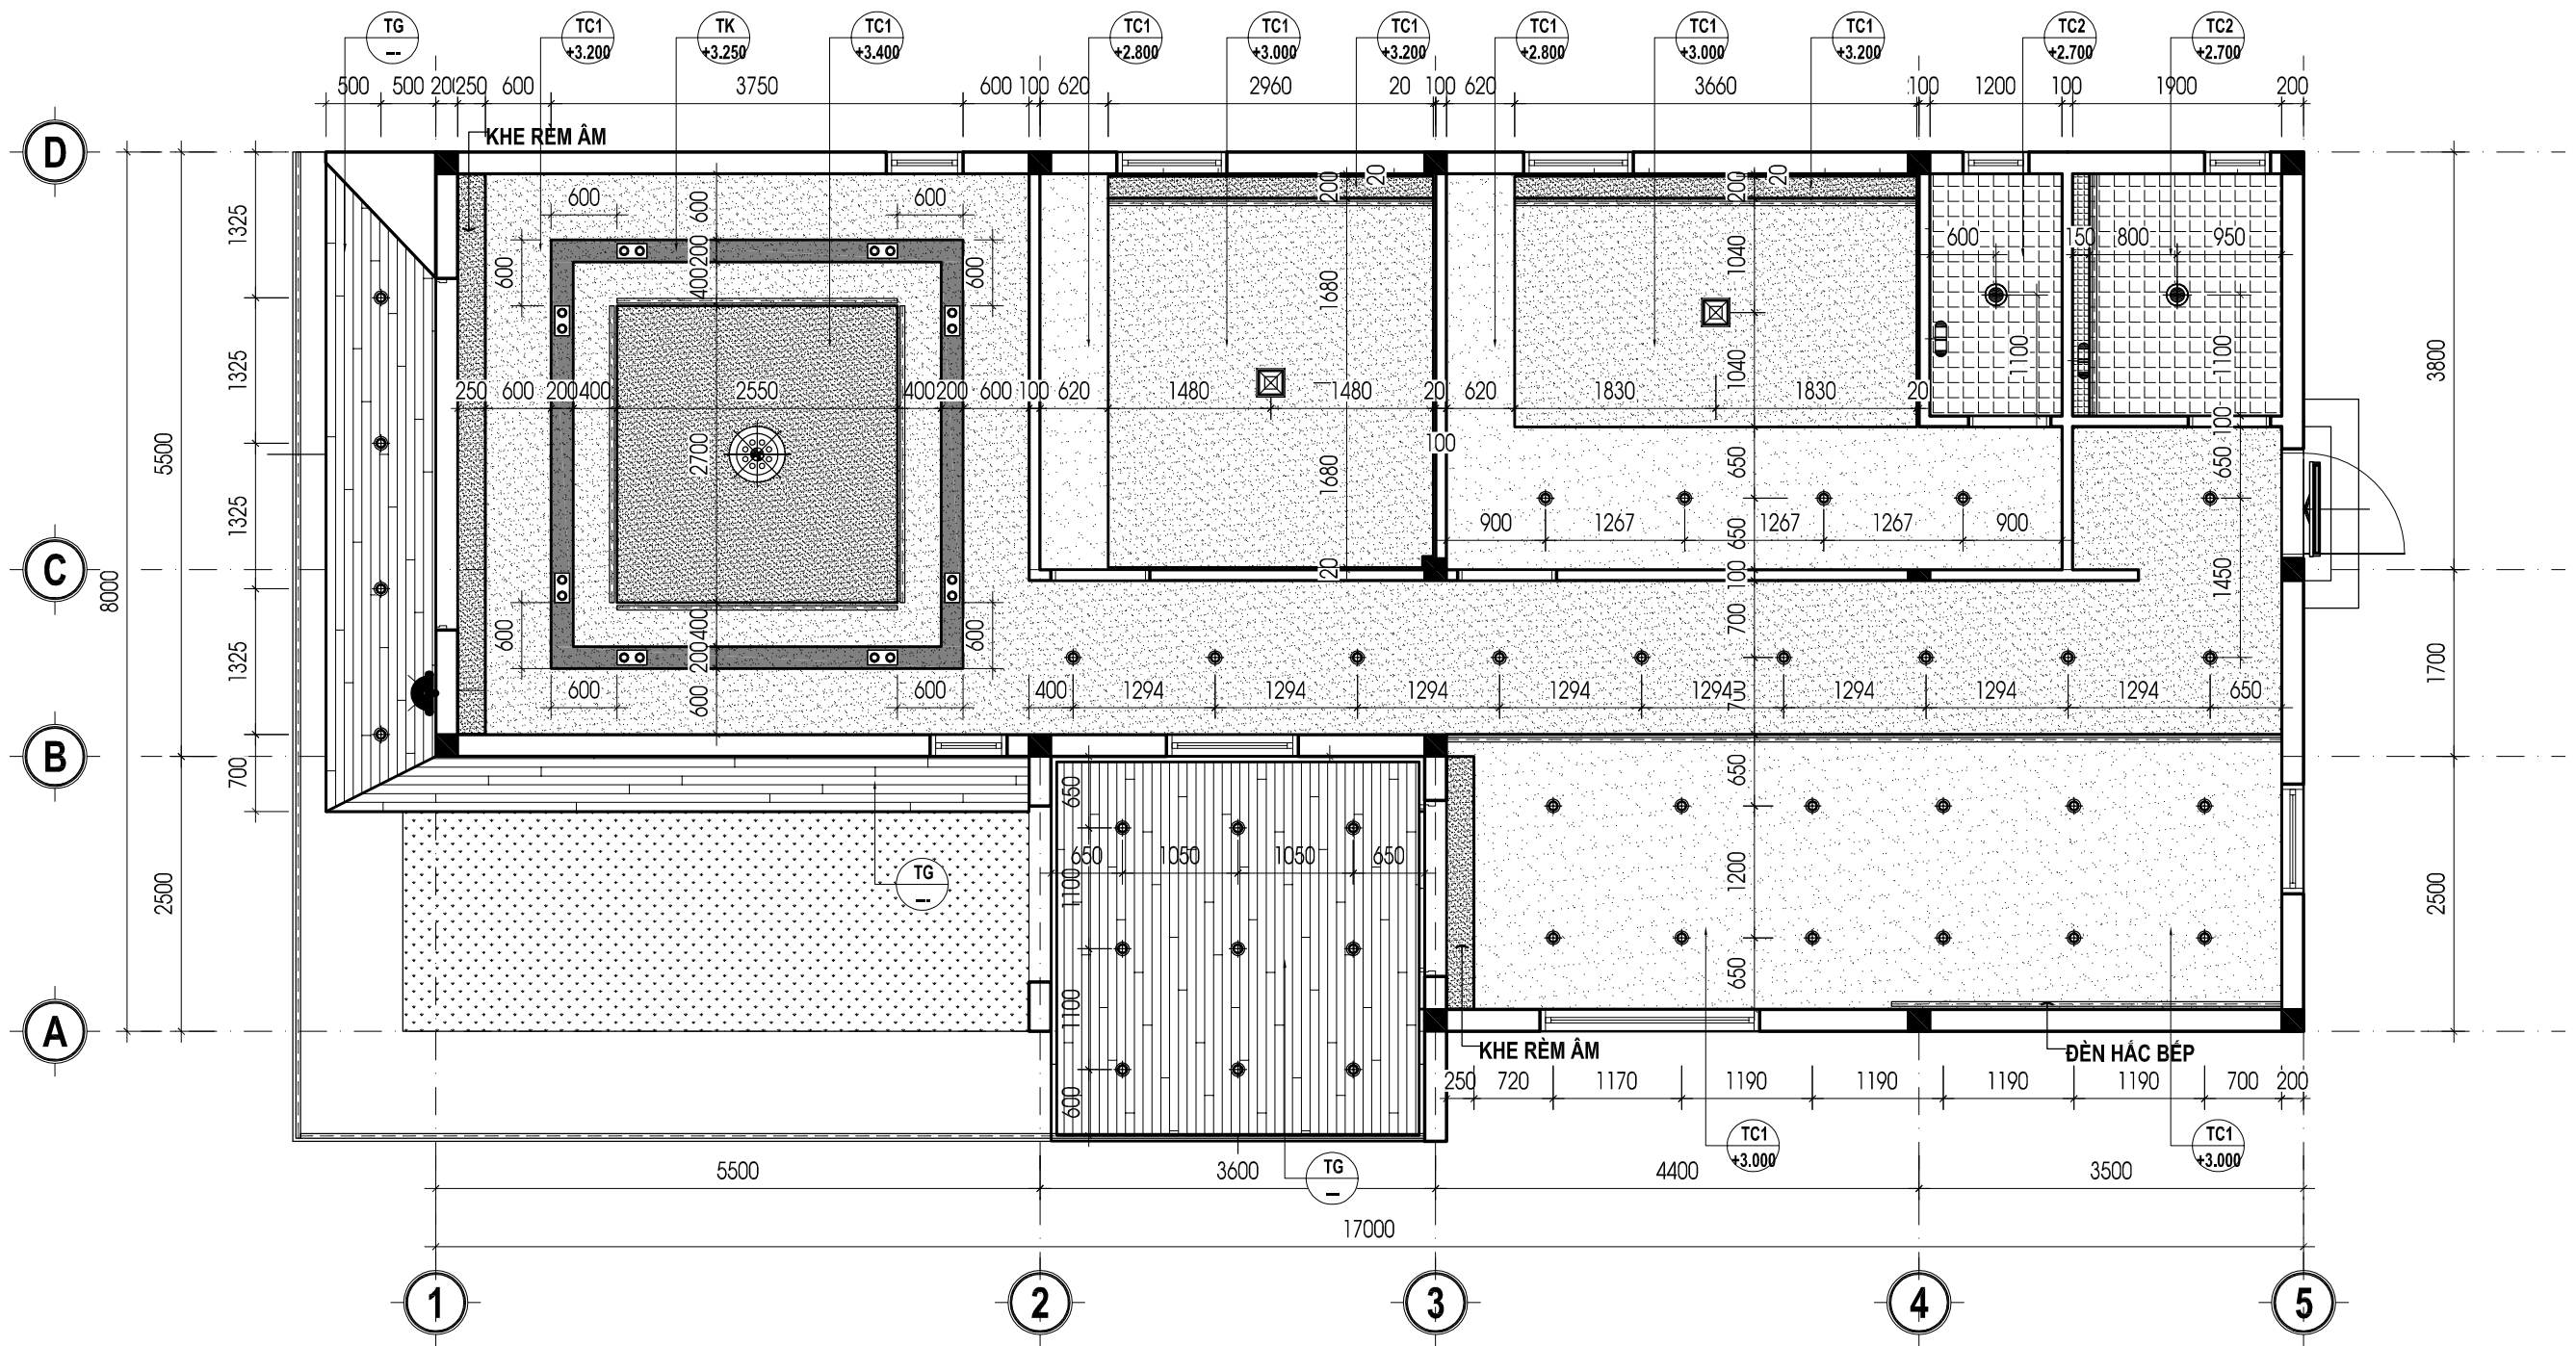

GHI CHÚ:
TRẦN ĐÈN CÓ THỂ THAY ĐỔI THEO THIẾT KẾ NỘI THẤT

MẶT BẰNG TRẦN ĐÈN TRỆT TL: 1/100

- HƯỚNG ĐÓNG TRẦN
- TRẦN ÓP GỖ
- TRẦN BT
- TRẦN ÓP KÍNH
- TRẦN THẠCH CAO CHỐNG ÂM
- TRẦN THẠCH CAO

GHI CHÚ:

STT	KÝ HIỆU	DIỄN GIẢI KÝ HIỆU	STT	KÝ HIỆU	DIỄN GIẢI KÝ HIỆU
01		CHÙM	12		ĐÈN GỌI GƯƠNG
02		THẢ TRẦN 3 ĐÈN	13		GẮN TƯỜNG
03		THẢ TRẦN 1 ĐÈN	14		HQ GẮN TRẦN
04		GẮN TRẦN VUÔNG	15		HQ GẮN TƯỜNG
05		GẮN TRẦN TRÒN	16		LED HẮC
06		DOWNLIGHT GẮN ÂM	17		LED GẮN CHÂN CỘT
07		DOWNLIGHT GẮN NỔI	18		TRỤ SÂN VƯỜN
08		DOWNLIGHT HỘP ĐƠN	19		GẮN CỒNG
09		DOWNLIGHT HỘP ĐÔI	20		BÌNH NÓNG LẠNH
10		NGŨ THẢ TRẦN	21		QUẠT HÚT ÂM TRẦN
11		LED RAY			

TÊN CÔNG TRÌNH	CHỦ ĐẦU TƯ	KHAI TRIỂN KỸ THUẬT	THIẾT KẾ KẾT CẤU	THIẾT KẾ KIẾN TRÚC	GIÁM ĐỐC	NGÀY HT: 07 - 2024	
NHÀ VƯỜN	MR. VIÊN					CTY TNHH XÂY DỰNG VIÊN XUÂN Số : 03-05 đường số 08 khu TĐC - P.4 - Tp. Cà Mau Showroom : 56 đường số 09 khu TĐC - P.4 - Tp. Cà Mau Đt : 0945 670 030 Fx : 0774 866 456 Mail : Vienxuandesign@gmail.com Http : www.xaydungvienxuan.com	
		KTS. MÃ HỌC LỄ	KS. TRẦN MINH TÂN	KTS. MÃ HỌC LỄ	KS. NGUYỄN XUÂN VIÊN		MB TRẦN ĐÈNTRỆT BẢN VẼ KT-12 KIẾN TRÚC