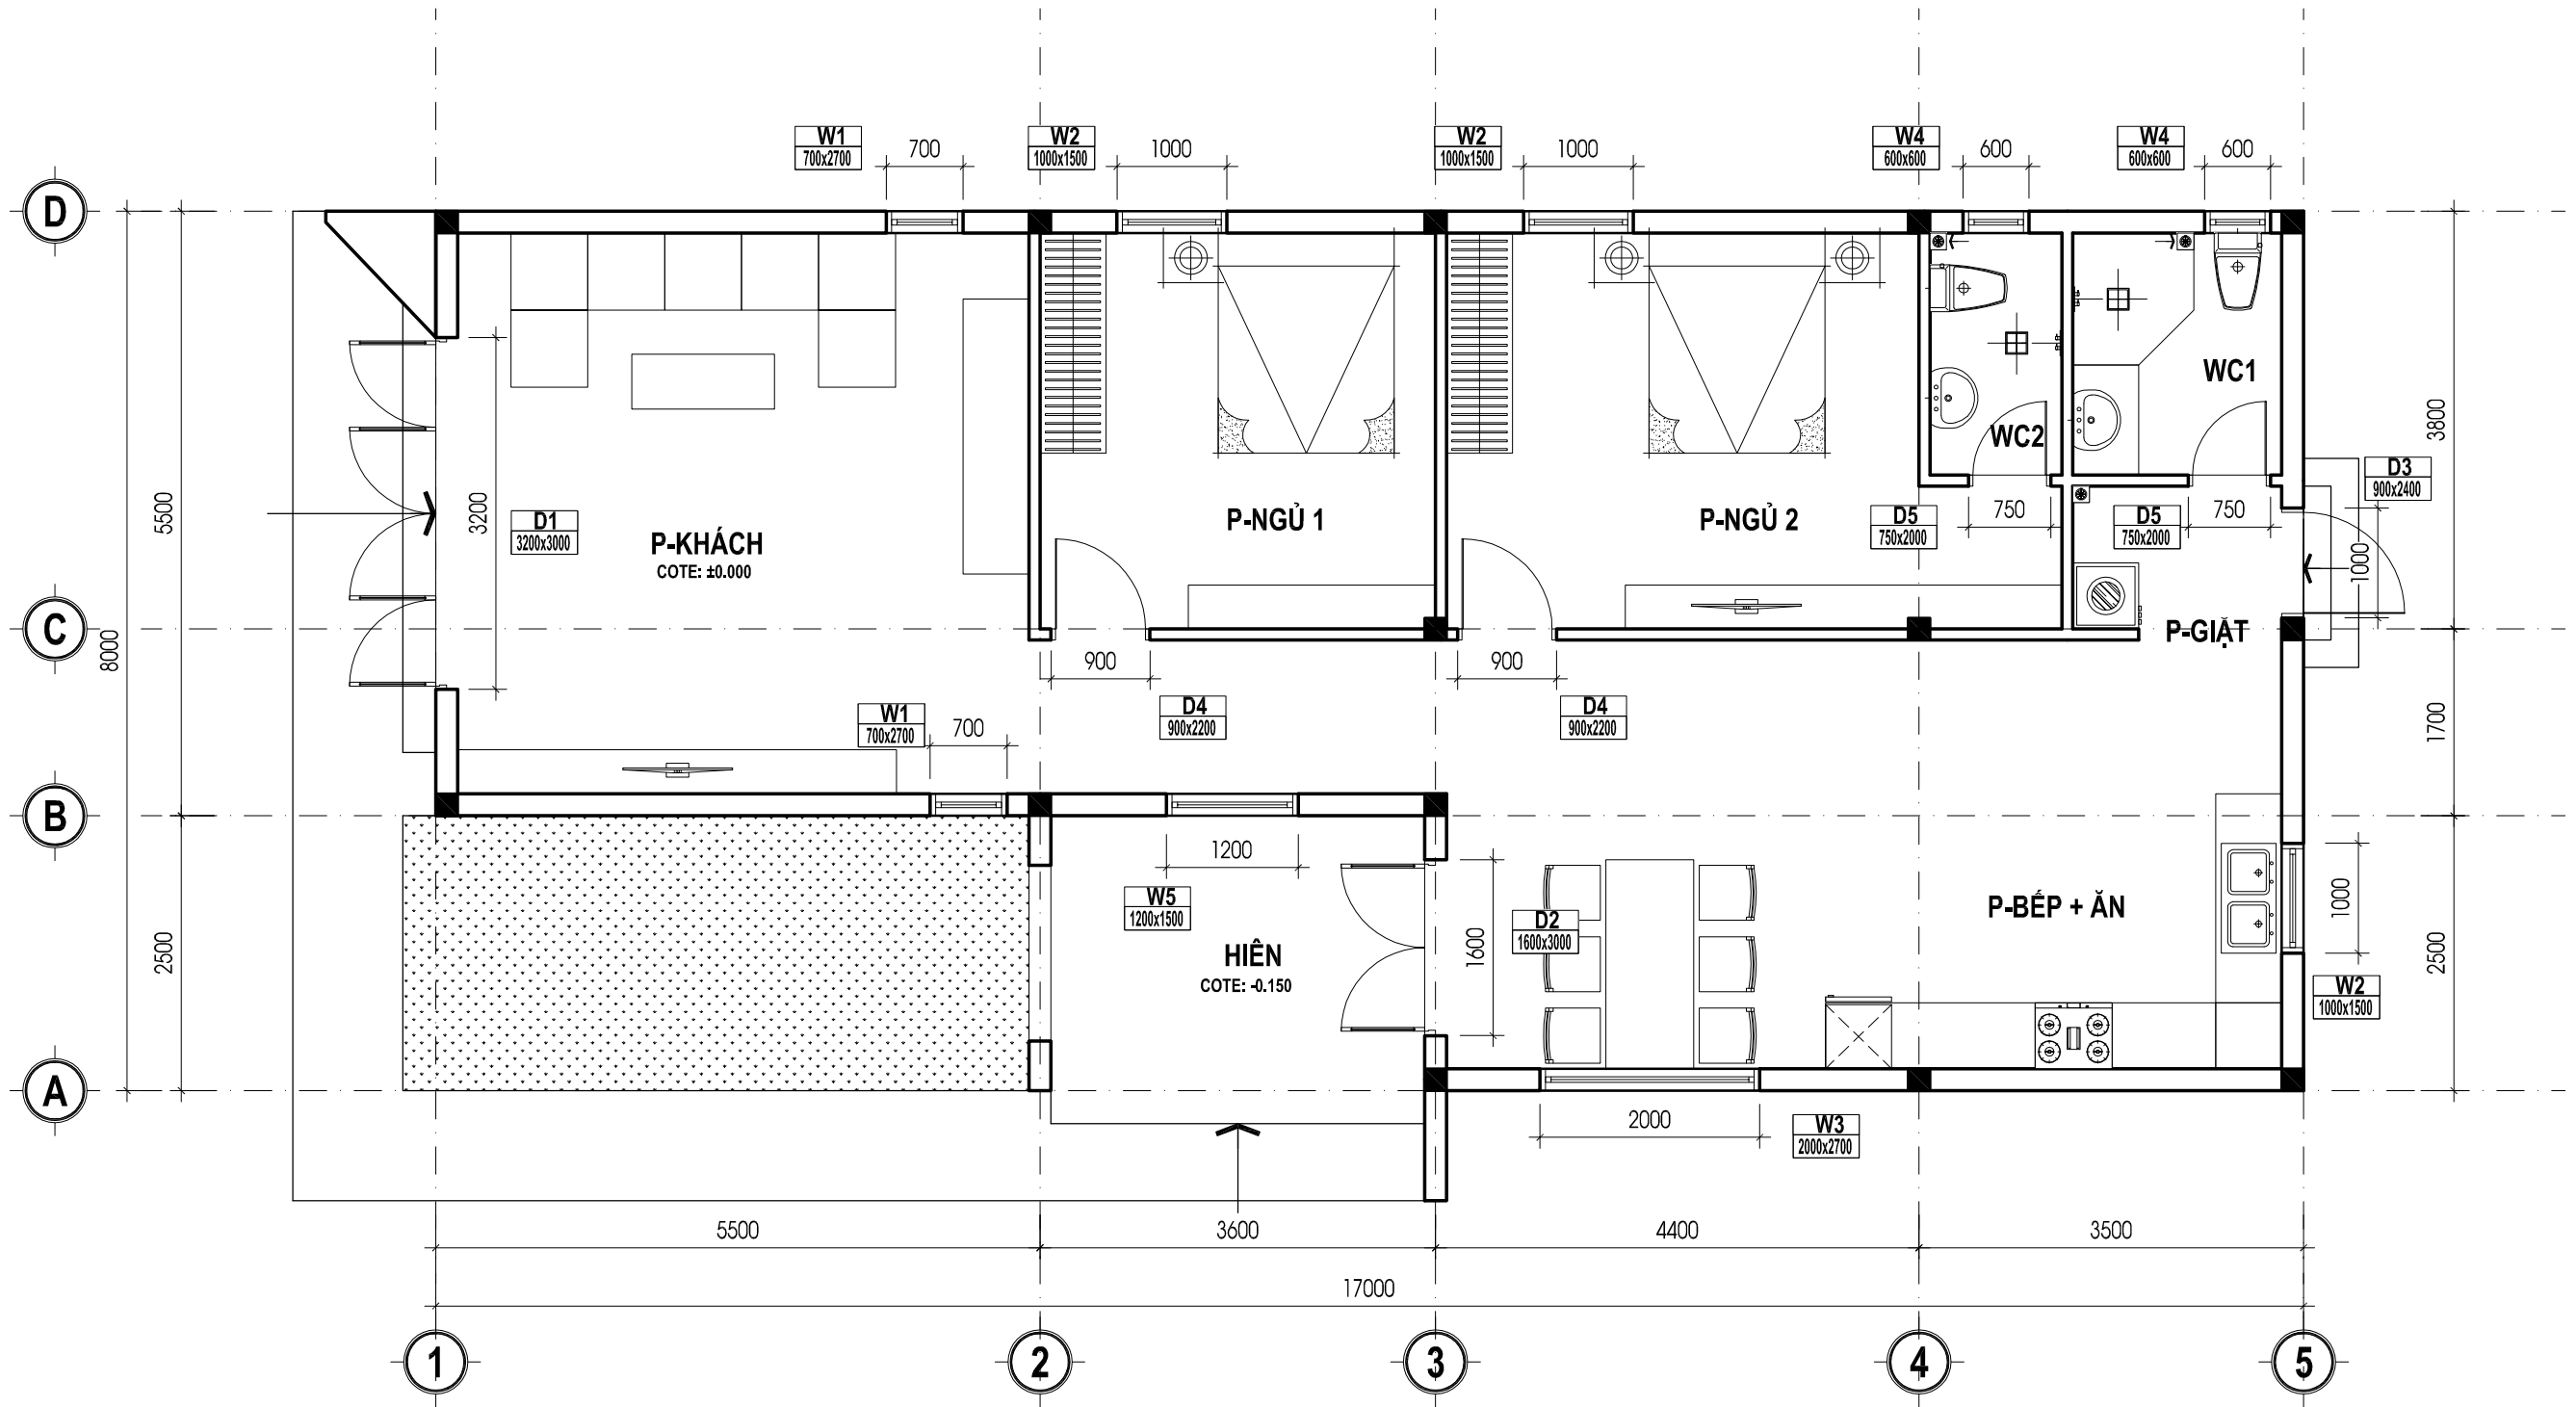

MẶT BẰNG ĐỊNH VỊ CỬA TRỆT TL: 1/100

TÊN CÔNG TRÌNH	CHỦ ĐẦU TƯ	KHAI TRIỂN KỸ THUẬT	THIẾT KẾ KẾT CẤU	THIẾT KẾ KIẾN TRÚC	GIÁM ĐỐC	NGÀY HT: 07 - 2024		
NHÀ VƯỜN	MR. VIÊN	 KTS. MÃ HỌC LỄ	 KS. TRẦN MINH TÂN	 KTS. MÃ HỌC LỄ	 KS. NGUYỄN XUÂN VIÊN	 CTY TNHH XÂY DỰNG VIÊN XUÂN Số : 03-05 đường số 08 khu TĐC - P.4 - Tp. Cà Mau Showroom : 56 đường số 09 khu TĐC - P.4 - Tp. Cà Mau Đt : 0945 670 030 Fx : 0774 866 456 Mail : vienxuandesign@gmail.com Http : www.xaydungvienxuan.com		
						MB ĐỊNH VỊ CỬA TRỆT	BẢN VẼ	KT- 13 KIẾN TRÚC