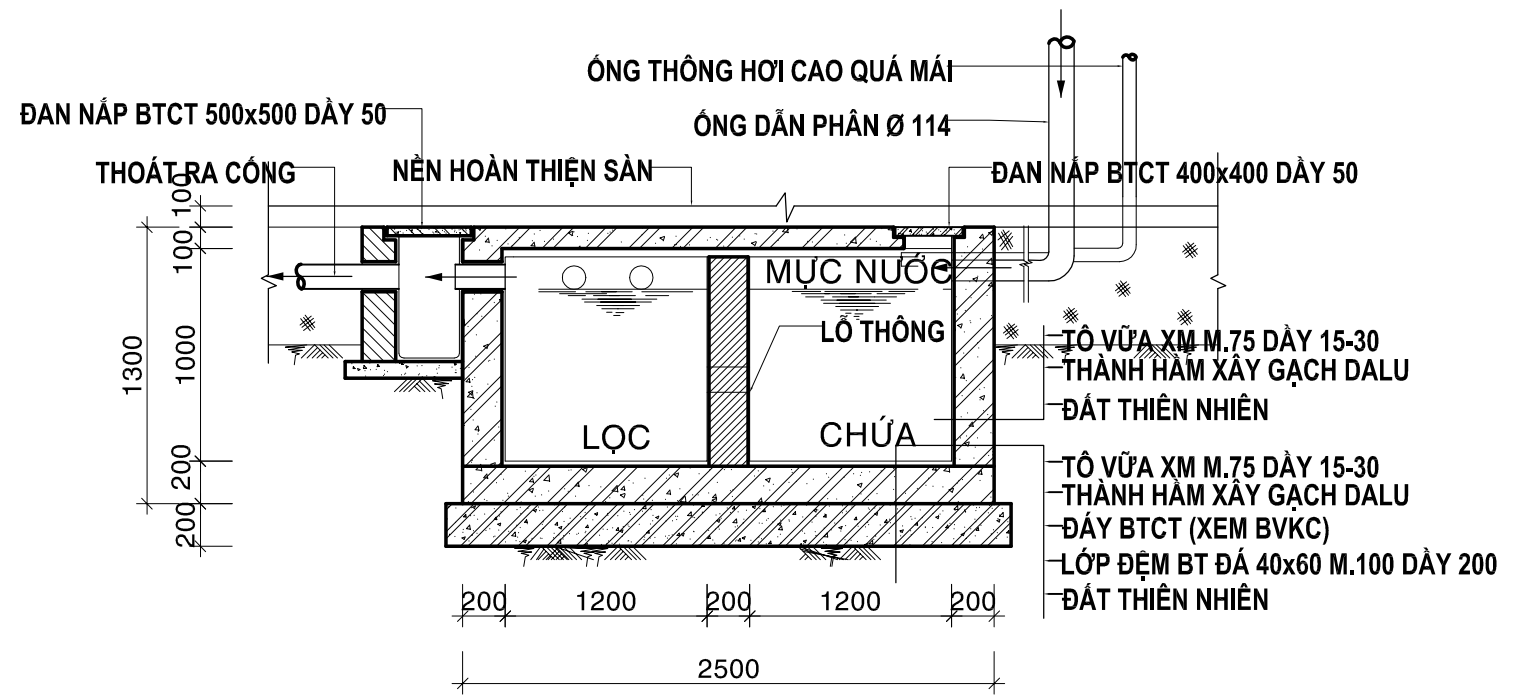

MẶT CẮT 2-2 TL: 1/50