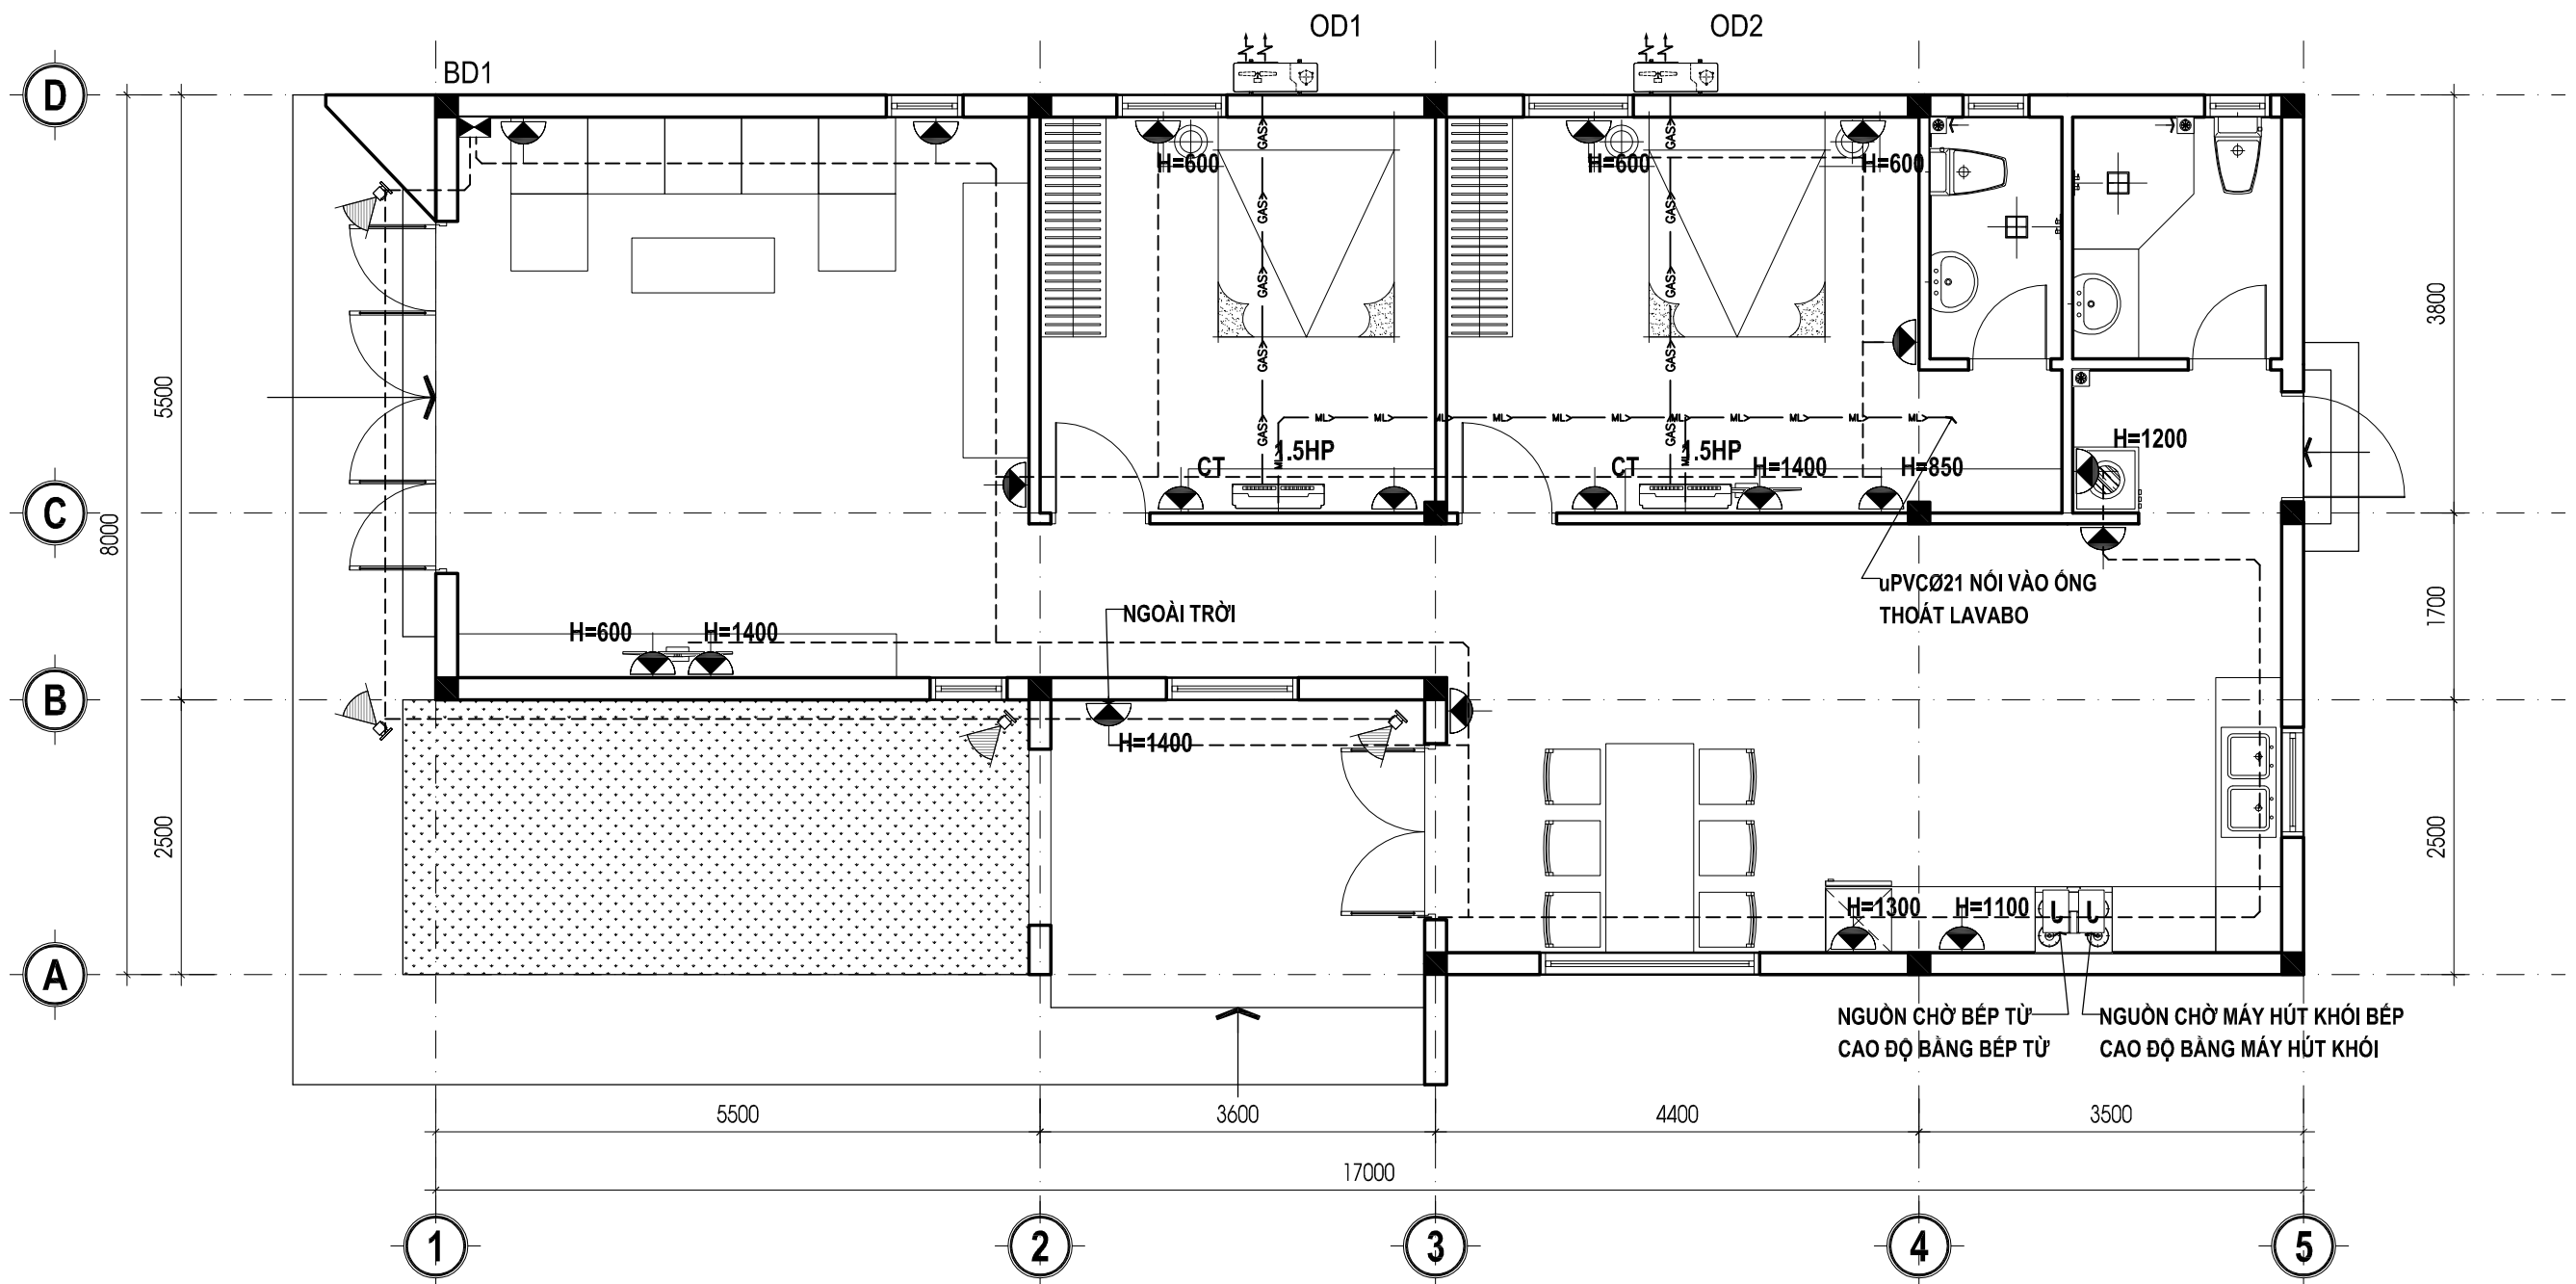

MẶT BẰNG CẤP NGUỒN TRỆT TL: 1/100

GHI CHÚ:

STT	DIỄN GIẢI KÝ HIỆU	KÝ HIỆU
1	Ổ CẮM ĐIỆN CAO ĐỘ H=300mm	
2	Ổ CẮM ĐIỆN = H CÔNG TẮC	
3	Ổ CẮM ĐIỆN ÂM SÀN	
4	CAMERA CỐ ĐỊNH	
5	DÂY ĐIỆN	

* TẤT CẢ CÁC Ổ CẮM TRONG WC (Ổ CẮM CHỐNG NƯỚC), CÒN LẠI H=300mm (Ổ CẮM TRONG CÁC PHÒNG CÓ THỂ THAY ĐỔI ĐỘ CAO THEO NỘI THẤT).
* TẤT CẢ CÁC Ổ CẮM PHẢI CÓ NẮP BẢO VỆ.

STT	DIỄN GIẢI KÝ HIỆU	KÝ HIỆU
1	MIỆNG GIÓ THẢI 250 x 250	
2	QUẠT HÚT GIÓ THẢI GẮN TRẦN LOẠI HƯỚNG TRỰC CS 30W	
3	BÌNH NÓNG LẠNH	
4	DÀN NÓNG	
5	MÁY LẠNH GIẤU TRẦN	
6	DÀN LẠNH TREO TƯỜNG	
7	QUẠT GẮN TƯỜNG	
8	ỐNG GA MÁY LẠNH	
9	ỐNG NƯỚC XẢ MÁY LẠNH	
10	DÂY ĐIỆN	

TÊN CÔNG TRÌNH	CHỦ ĐẦU TƯ	KHAI TRIỂN KỸ THUẬT	THIẾT KẾ KẾT CẤU	THIẾT KẾ KIẾN TRÚC	GIÁM ĐỐC	NGÀY HT: 07 - 2024
NHÀ VƯỜN	MR. VIÊN					MB CẤP NGUỒN TRỆT
		KTS. MÃ HỌC LỄ	KS. TRẦN MINH TÂN	KTS. MÃ HỌC LỄ	KS. NGUYỄN XUÂN VIÊN	BẢN VẼ Đ-03 M&E

CTY TNHH XÂY DỰNG VIÊN XUÂN
VIEN XUAN DESIGN
Real house-Real value
Số : 03-05 đường số 08 khu TĐC - P.4 - Tp. Cà Mau
Showroom : 56 đường số 09 khu TĐC - P.4 - Tp. Cà Mau
Đt : 0945 670 030 Fx : 0774 866 456
Mail : Vienxuandesign@gmail.com
Http : www.xaydungvienxuan.com