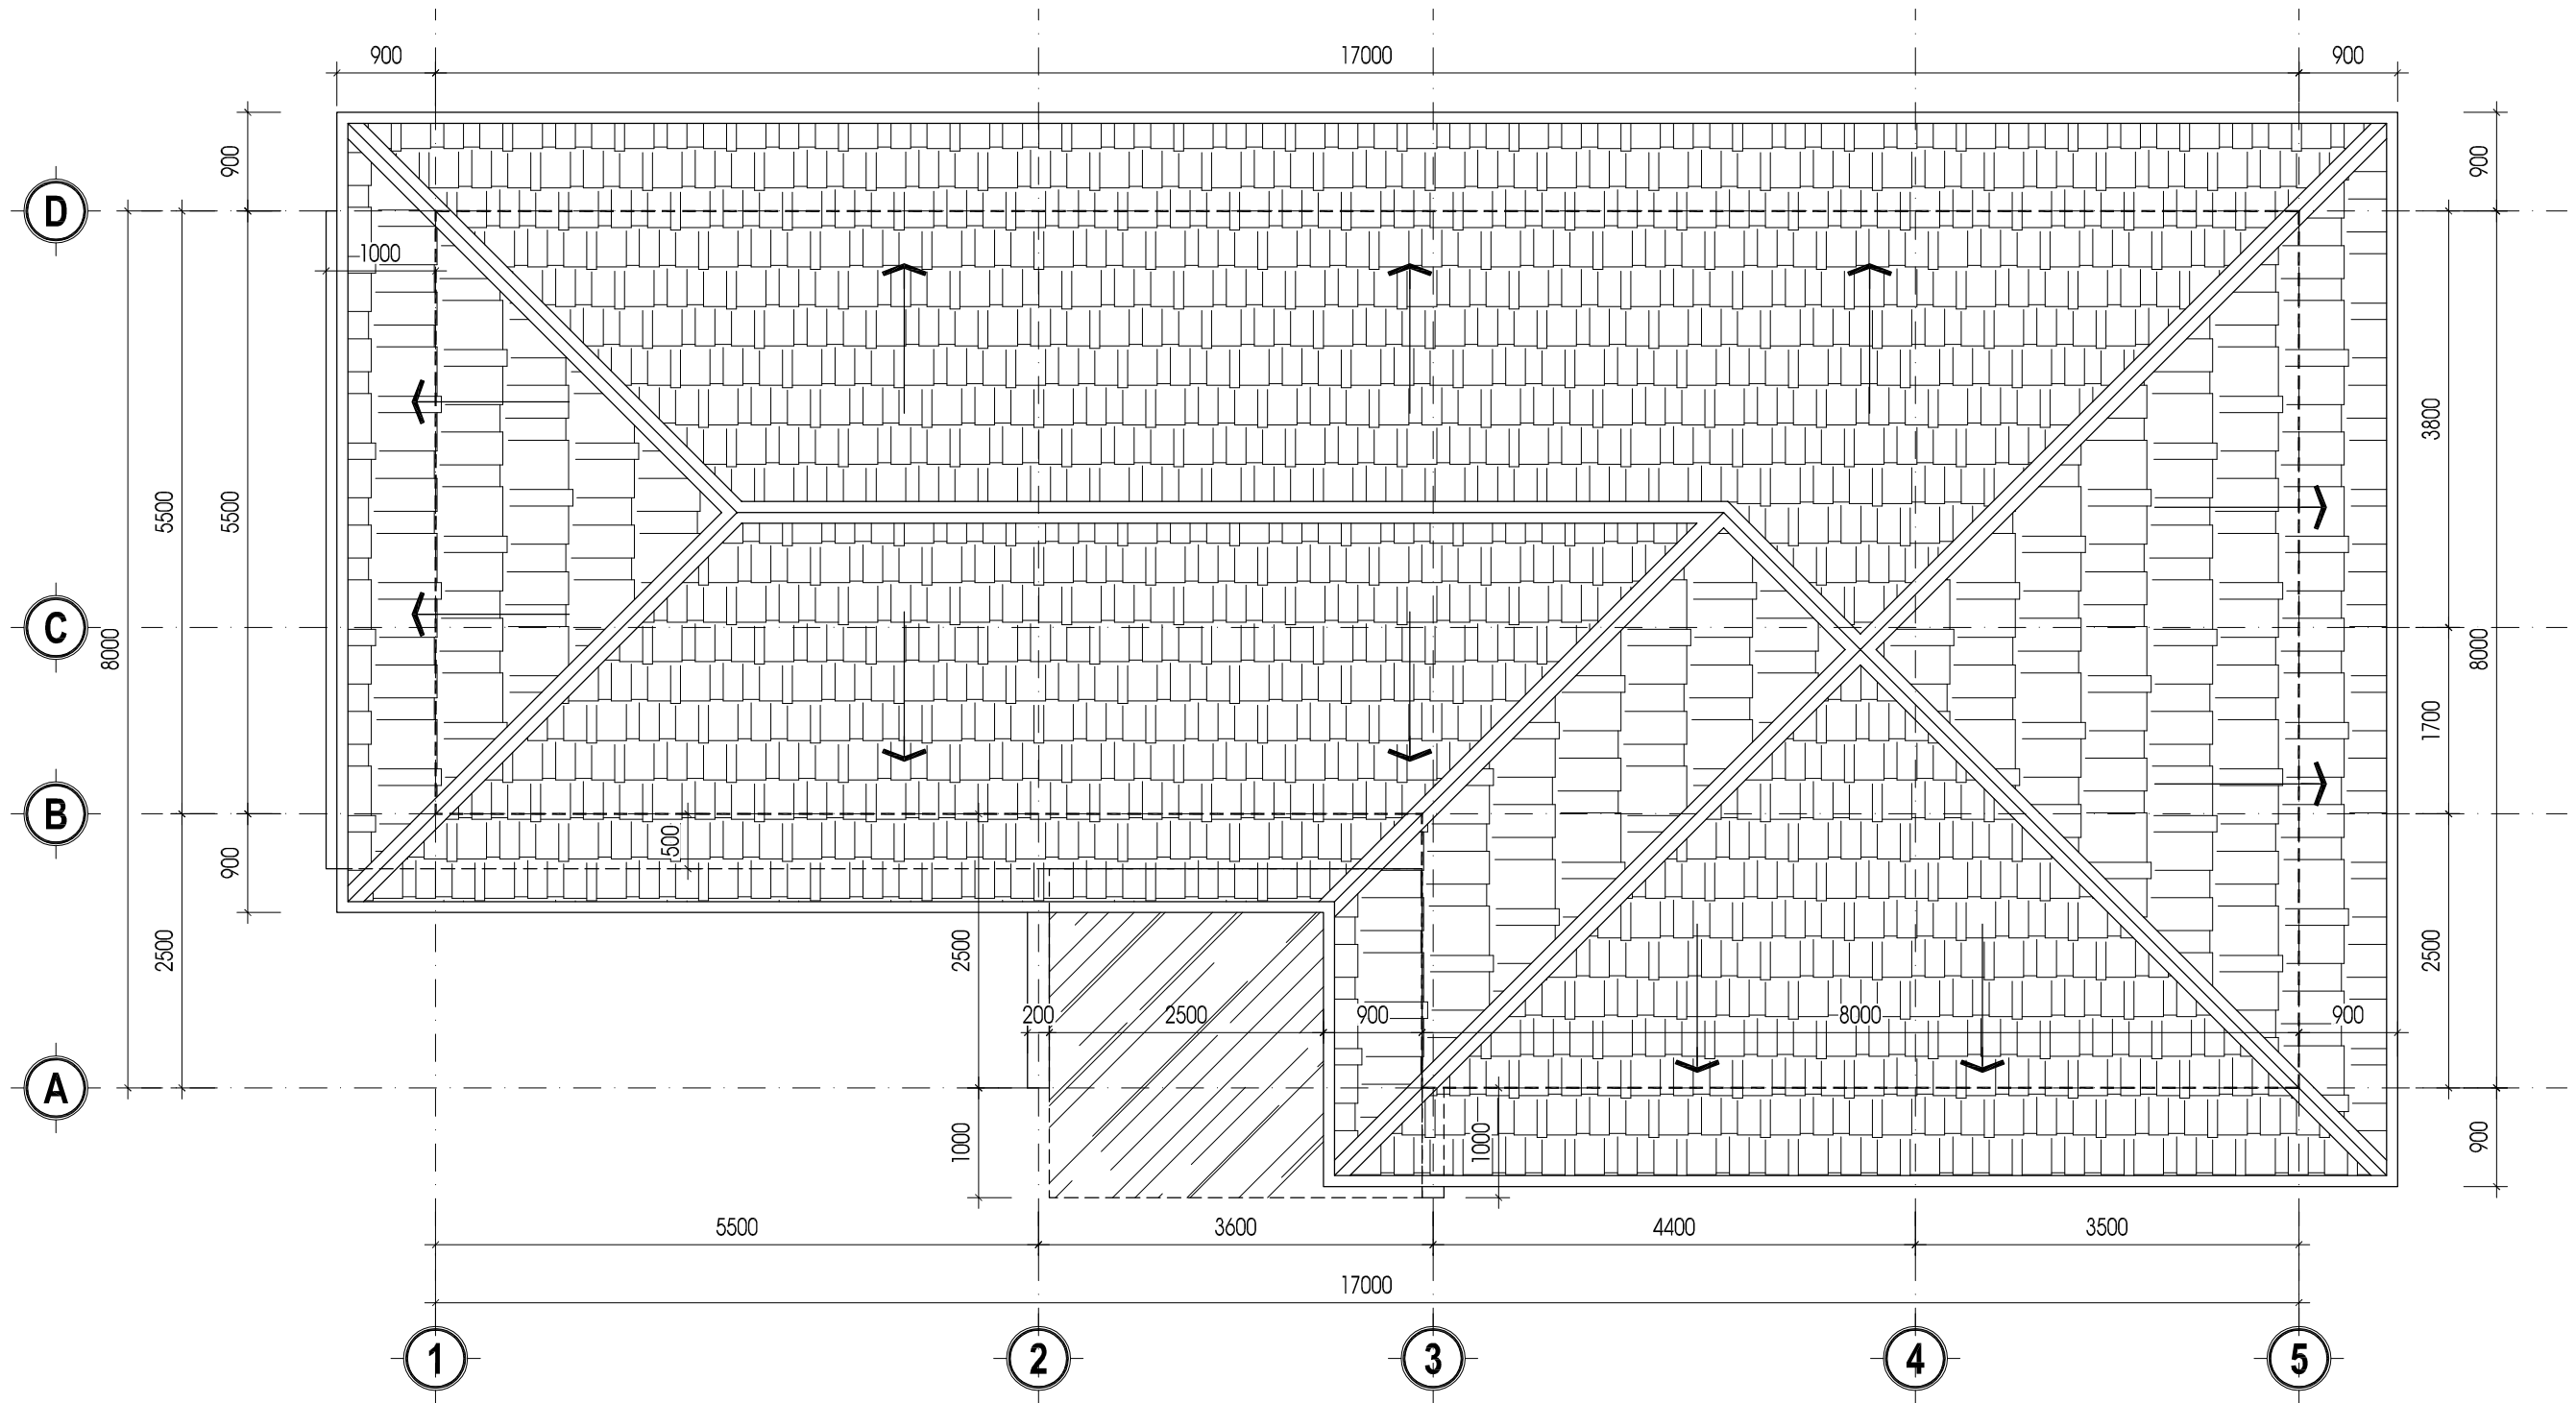

MẶT BẰNG MÁI TL: 1/100

TÊN CÔNG TRÌNH	CHỦ ĐẦU TƯ	KHAI TRIỂN KỸ THUẬT	THIẾT KẾ KẾT CẤU	THIẾT KẾ KIẾN TRÚC	GIÁM ĐỐC	NGÀY HT: 07 - 2024
NHÀ VƯỜN	MR. VIÊN	 KTS. MÃ HỌC LỄ	 KS. TRẦN MINH TÂN	 KTS. MÃ HỌC LỄ	 KS. NGUYỄN XUÂN VIÊN	 CTY TNHH XÂY DỰNG VIÊN XUAN Số : 03-05 đường số 08 khu TĐC - P.4 - Tp. Cà Mau Showroom : 56 đường số 09 khu TĐC - P.4 - Tp. Cà Mau Đt : 0945 670 030 Fx : 0774 866 456 Mail : Vienxuandesign@gmail.com Http : www.xaydungvienxuan.com
						MB MÁI BẢN VẼ KT-04 KIẾN TRÚC