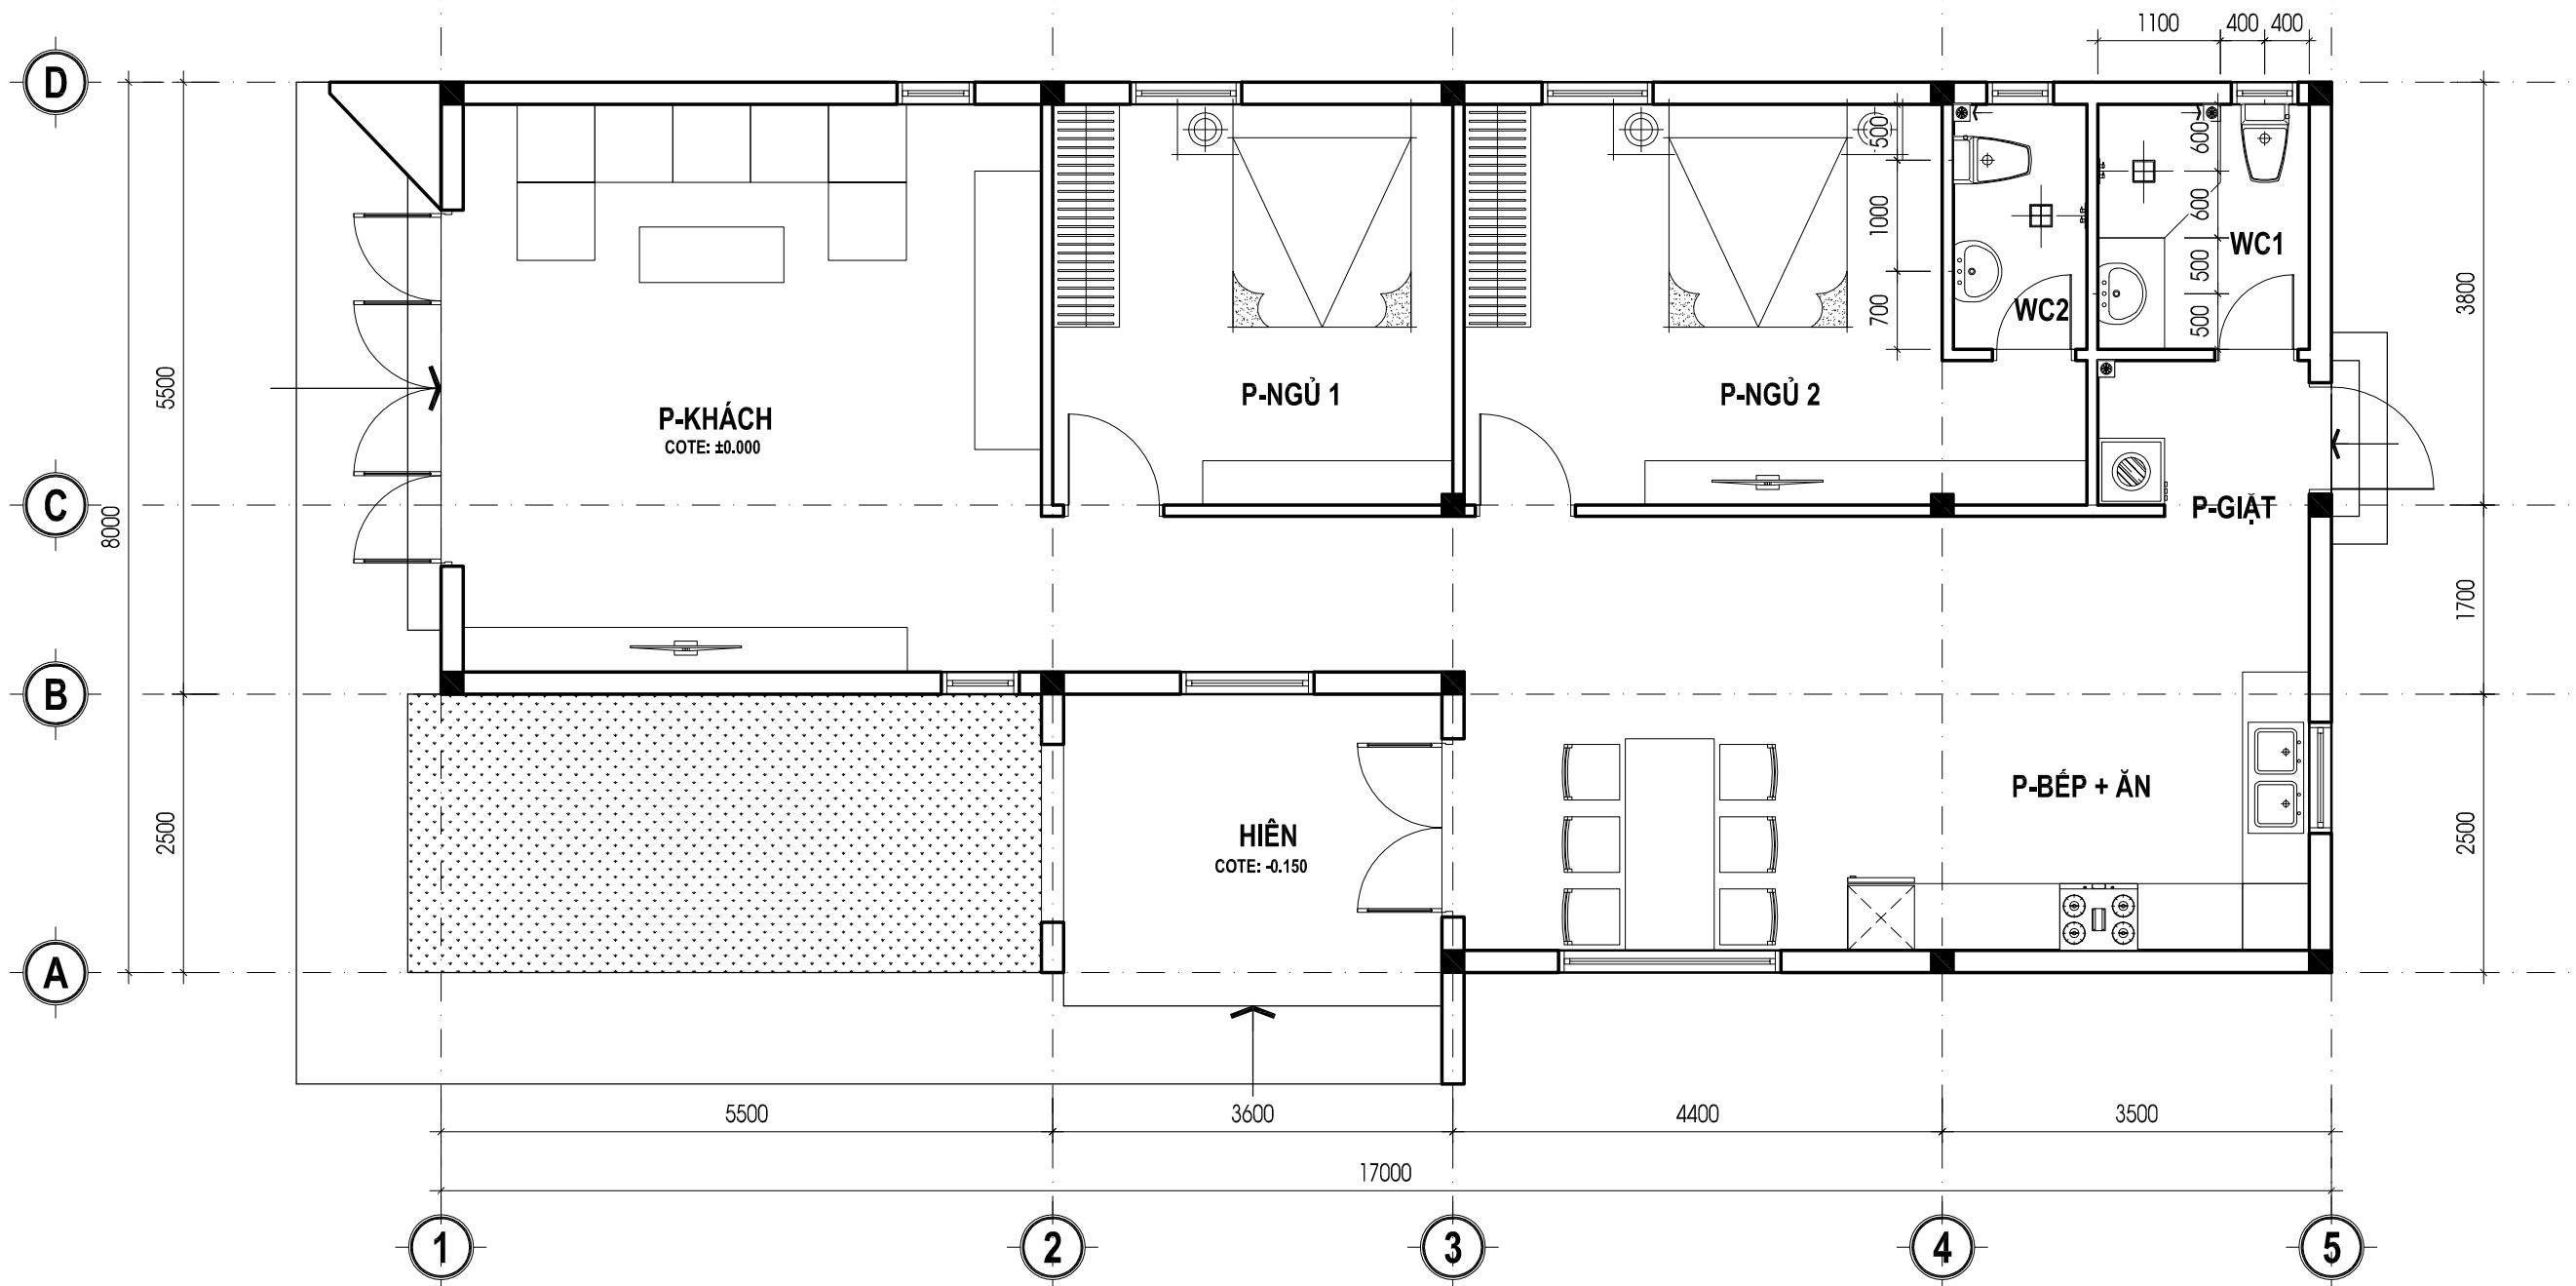

MẶT BẰNG BỐ TRÍ VẬT DỤNG TRỆT TL: 1/100

TÊN CÔNG TRÌNH	CHỦ ĐẦU TƯ	KHAI TRIỂN KỸ THUẬT	THIẾT KẾ KẾT CẤU	THIẾT KẾ KIẾN TRÚC	GIÁM ĐỐC	CTY TNHH XÂY DỰNG VIÊN XUÂN Số : 03-05 đường số 08 khu TĐC - P.4 - Tp. Cà Mau Showroom : 56 đường số 09 khu TĐC - P.4 - Tp. Cà Mau Đt : 0945 670 030 Fx : 0774 866 456 Mail : vienxuandesign@gmail.com Http : www.xaydungvienxuan.com	NGÀY HT: 07 - 2024
NHÀ VƯỜN	MR. VIÊN	 KTS. MÃ HỌC LỄ	 KS. TRẦN MINH TÂN	 KTS. MÃ HỌC LỄ	 KS. NGUYỄN XUÂN VIÊN		MB BỐ TRÍ VẬT DỤNG TRỆT BẢN VẼ KT-10 KIẾN TRÚC