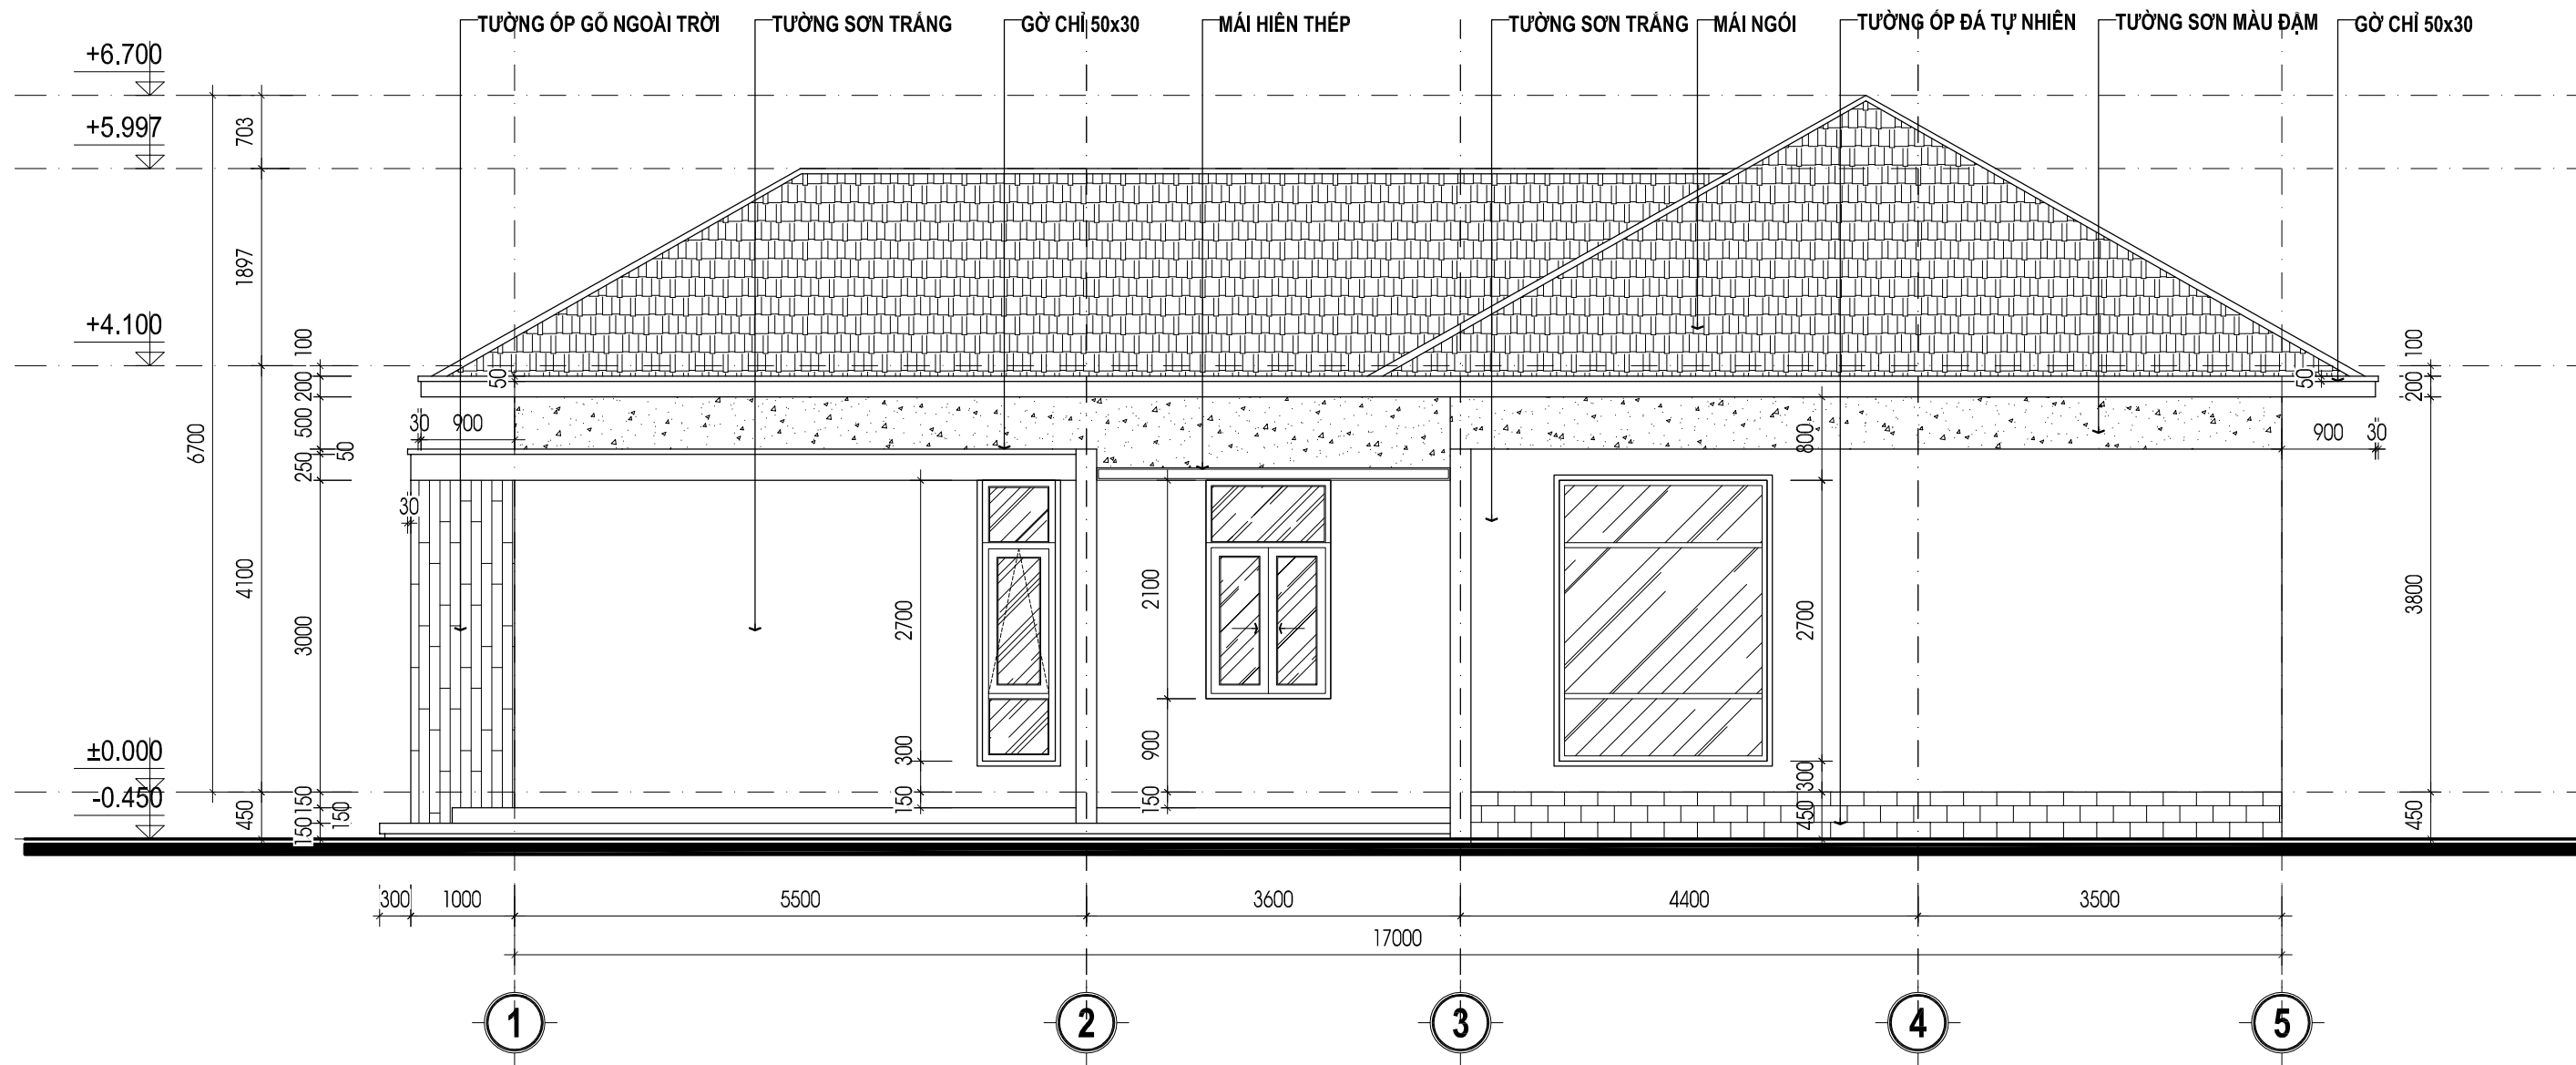

MẶT ĐỨNG TRỰC D-A TL: 1/100

MẶT ĐỨNG TRỰC A-D TL: 1/100

TÊN CÔNG TRÌNH	CHỦ ĐẦU TƯ	KHAI TRIỂN KỸ THUẬT	THIẾT KẾ KẾT CẤU	THIẾT KẾ KIẾN TRÚC	GIÁM ĐỐC	 CTY TNHH XÂY DỰNG VIÊN XUÂN Số : 03-05 đường số 08 khu TĐC - P.4 - Tp. Cà Mau Showroom : 56 đường số 09 khu TĐC - P.4 - Tp. Cà Mau Đt : 0945 670 030 Fx : 0774 866 456 Mail : vienxuandesign@gmail.com Http : www.xaydungvienxuan.com	NGÀY HT: 07 - 2024
NHÀ VƯỜN	MR. VIÊN	 KTS. MÃ HỌC LỄ	 KS. TRẦN MINH TÂN	 KTS. MÃ HỌC LỄ	 KS. NGUYỄN XUÂN VIÊN		MỘ TRỤC D-A, A-D BẢN VẼ KT-05 KIẾN TRÚC