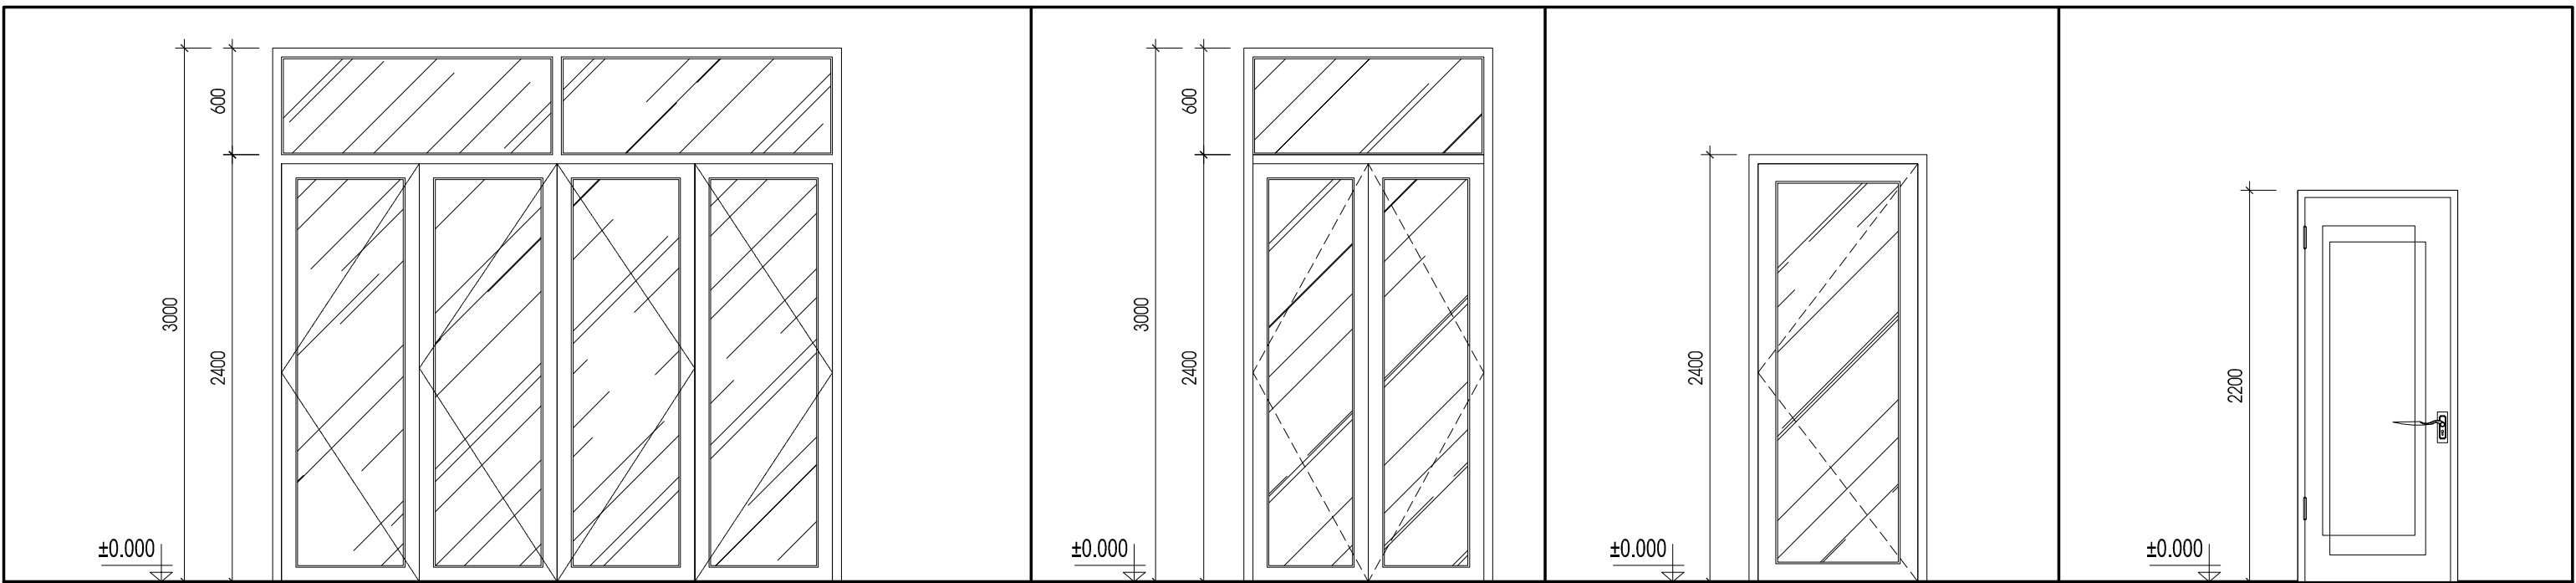

CỬA ĐI D1	SỐ LƯỢNG	02 BỘ
	KÍCH THƯỚC	3200 x 3000
	QUY CÁCH	4 CẢNH MỞ, KHUNG CỐ ĐỊNH
	VẬT LIỆU	KHUNG NHÔM, KÍNH CƯỜNG LỰC
CỬA ĐI D2	SỐ LƯỢNG	01 BỘ
	KÍCH THƯỚC	1400 x 3000
	QUY CÁCH	2 CẢNH MỞ, KHUNG CỐ ĐỊNH
	VẬT LIỆU	KHUNG NHÔM, KÍNH CƯỜNG LỰC
CỬA ĐI D3	SỐ LƯỢNG	05 BỘ
	KÍCH THƯỚC	900 x 2200
	QUY CÁCH	1 CẢNH MỞ, KHUNG CỐ ĐỊNH
	VẬT LIỆU	KHUNG NHÔM, KÍNH CƯỜNG LỰC
CỬA ĐI D4	SỐ LƯỢNG	02 BỘ
	KÍCH THƯỚC	900 x 2200
	QUY CÁCH	1 CẢNH MỞ, KHUNG CỐ ĐỊNH
	VẬT LIỆU	KHUNG GỖ, PANEL GỖ