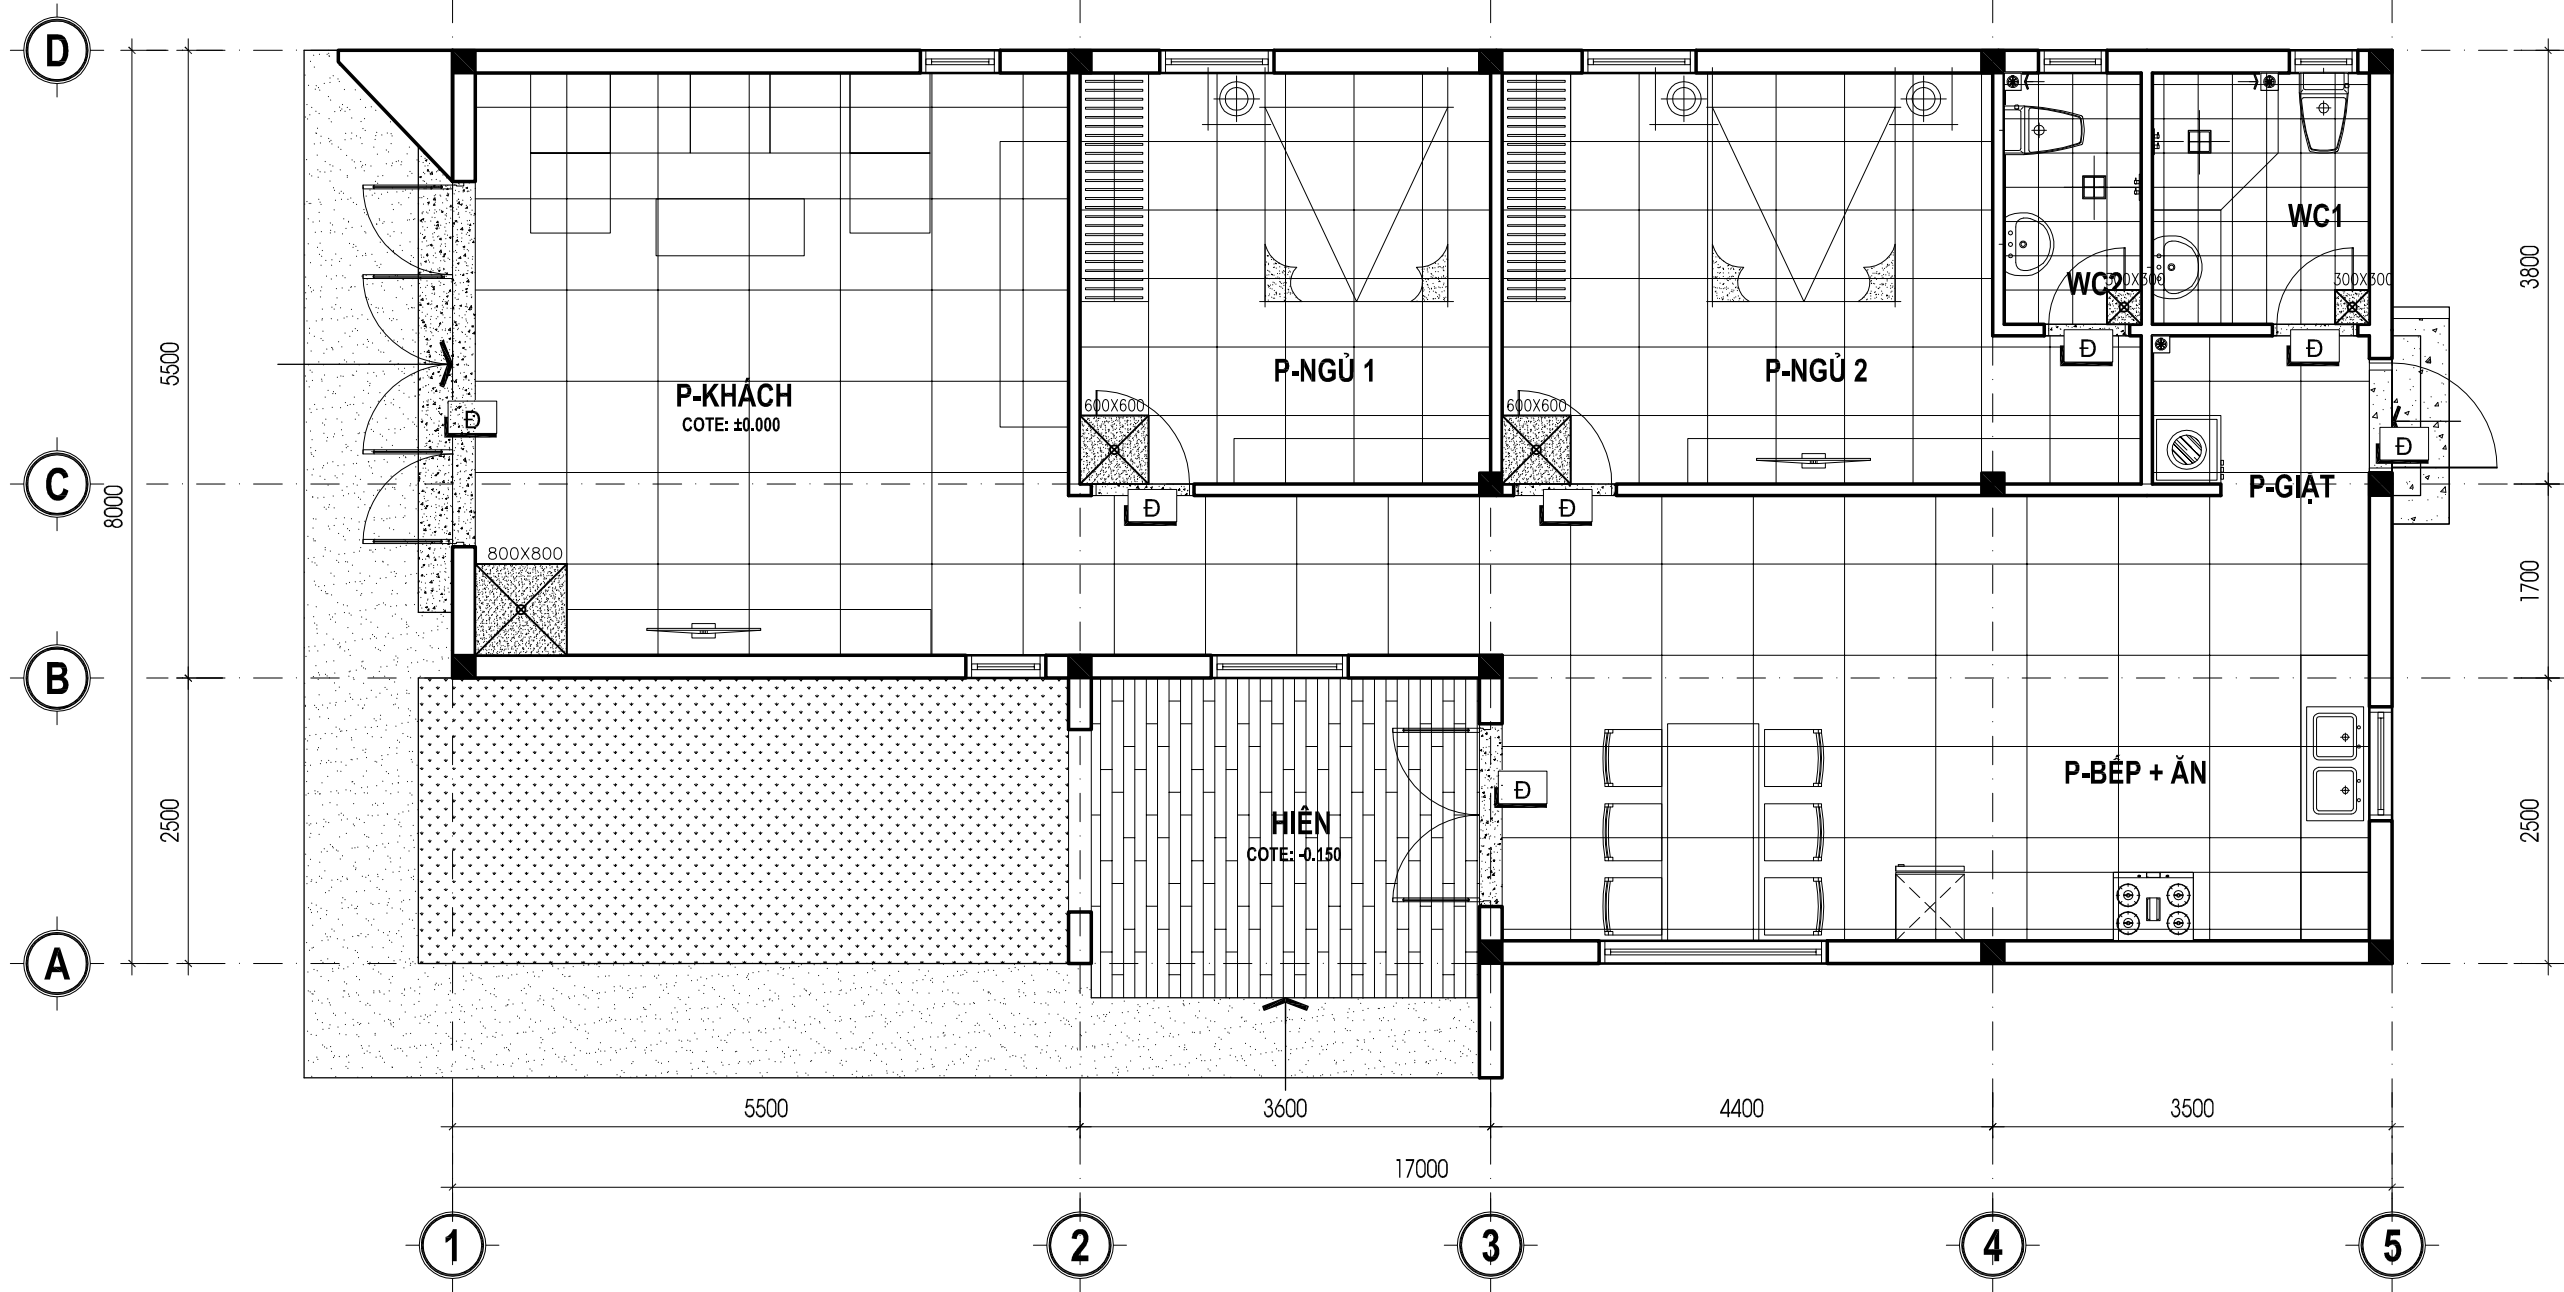

GHI CHÚ:
LÁT SÀN CÓ THỂ THAY ĐỔI THEO THIẾT KẾ NỘI THẤT

MẶT BẰNG LÁT SÀN TRỆT TL: 1/100

TÊN CÔNG TRÌNH	CHỦ ĐẦU TƯ	KHAI TRIỂN KỸ THUẬT	THIẾT KẾ KẾT CẤU	THIẾT KẾ KIẾN TRÚC	GIÁM ĐỐC	NGÀY HT: 07 - 2024	
NHÀ VƯỜN	MR. VIÊN	 KTS. MÃ HỌC LỄ	 KS. TRẦN MINH TÂN	 KTS. MÃ HỌC LỄ	 KS. NGUYỄN XUÂN VIÊN	MB LÁT SÀN TRỆT	
						BẢN VẼ	KT-11 KIẾN TRÚC

VIÊN XUÂN DESIGN
Real house - Real value

CTY TNHH XÂY DỰNG VIÊN XUÂN

Số : 03-05 đường số 08 khu TĐC - P.4 - Tp. Cà Mau
Showroom : 56 đường số 09 khu TĐC - P.4 - Tp. Cà Mau
ĐT : 0945 670 030 Fx : 0774 866 456
Mail : vienxuandesign@gmail.com
Http : www.xaydungvienxuan.com