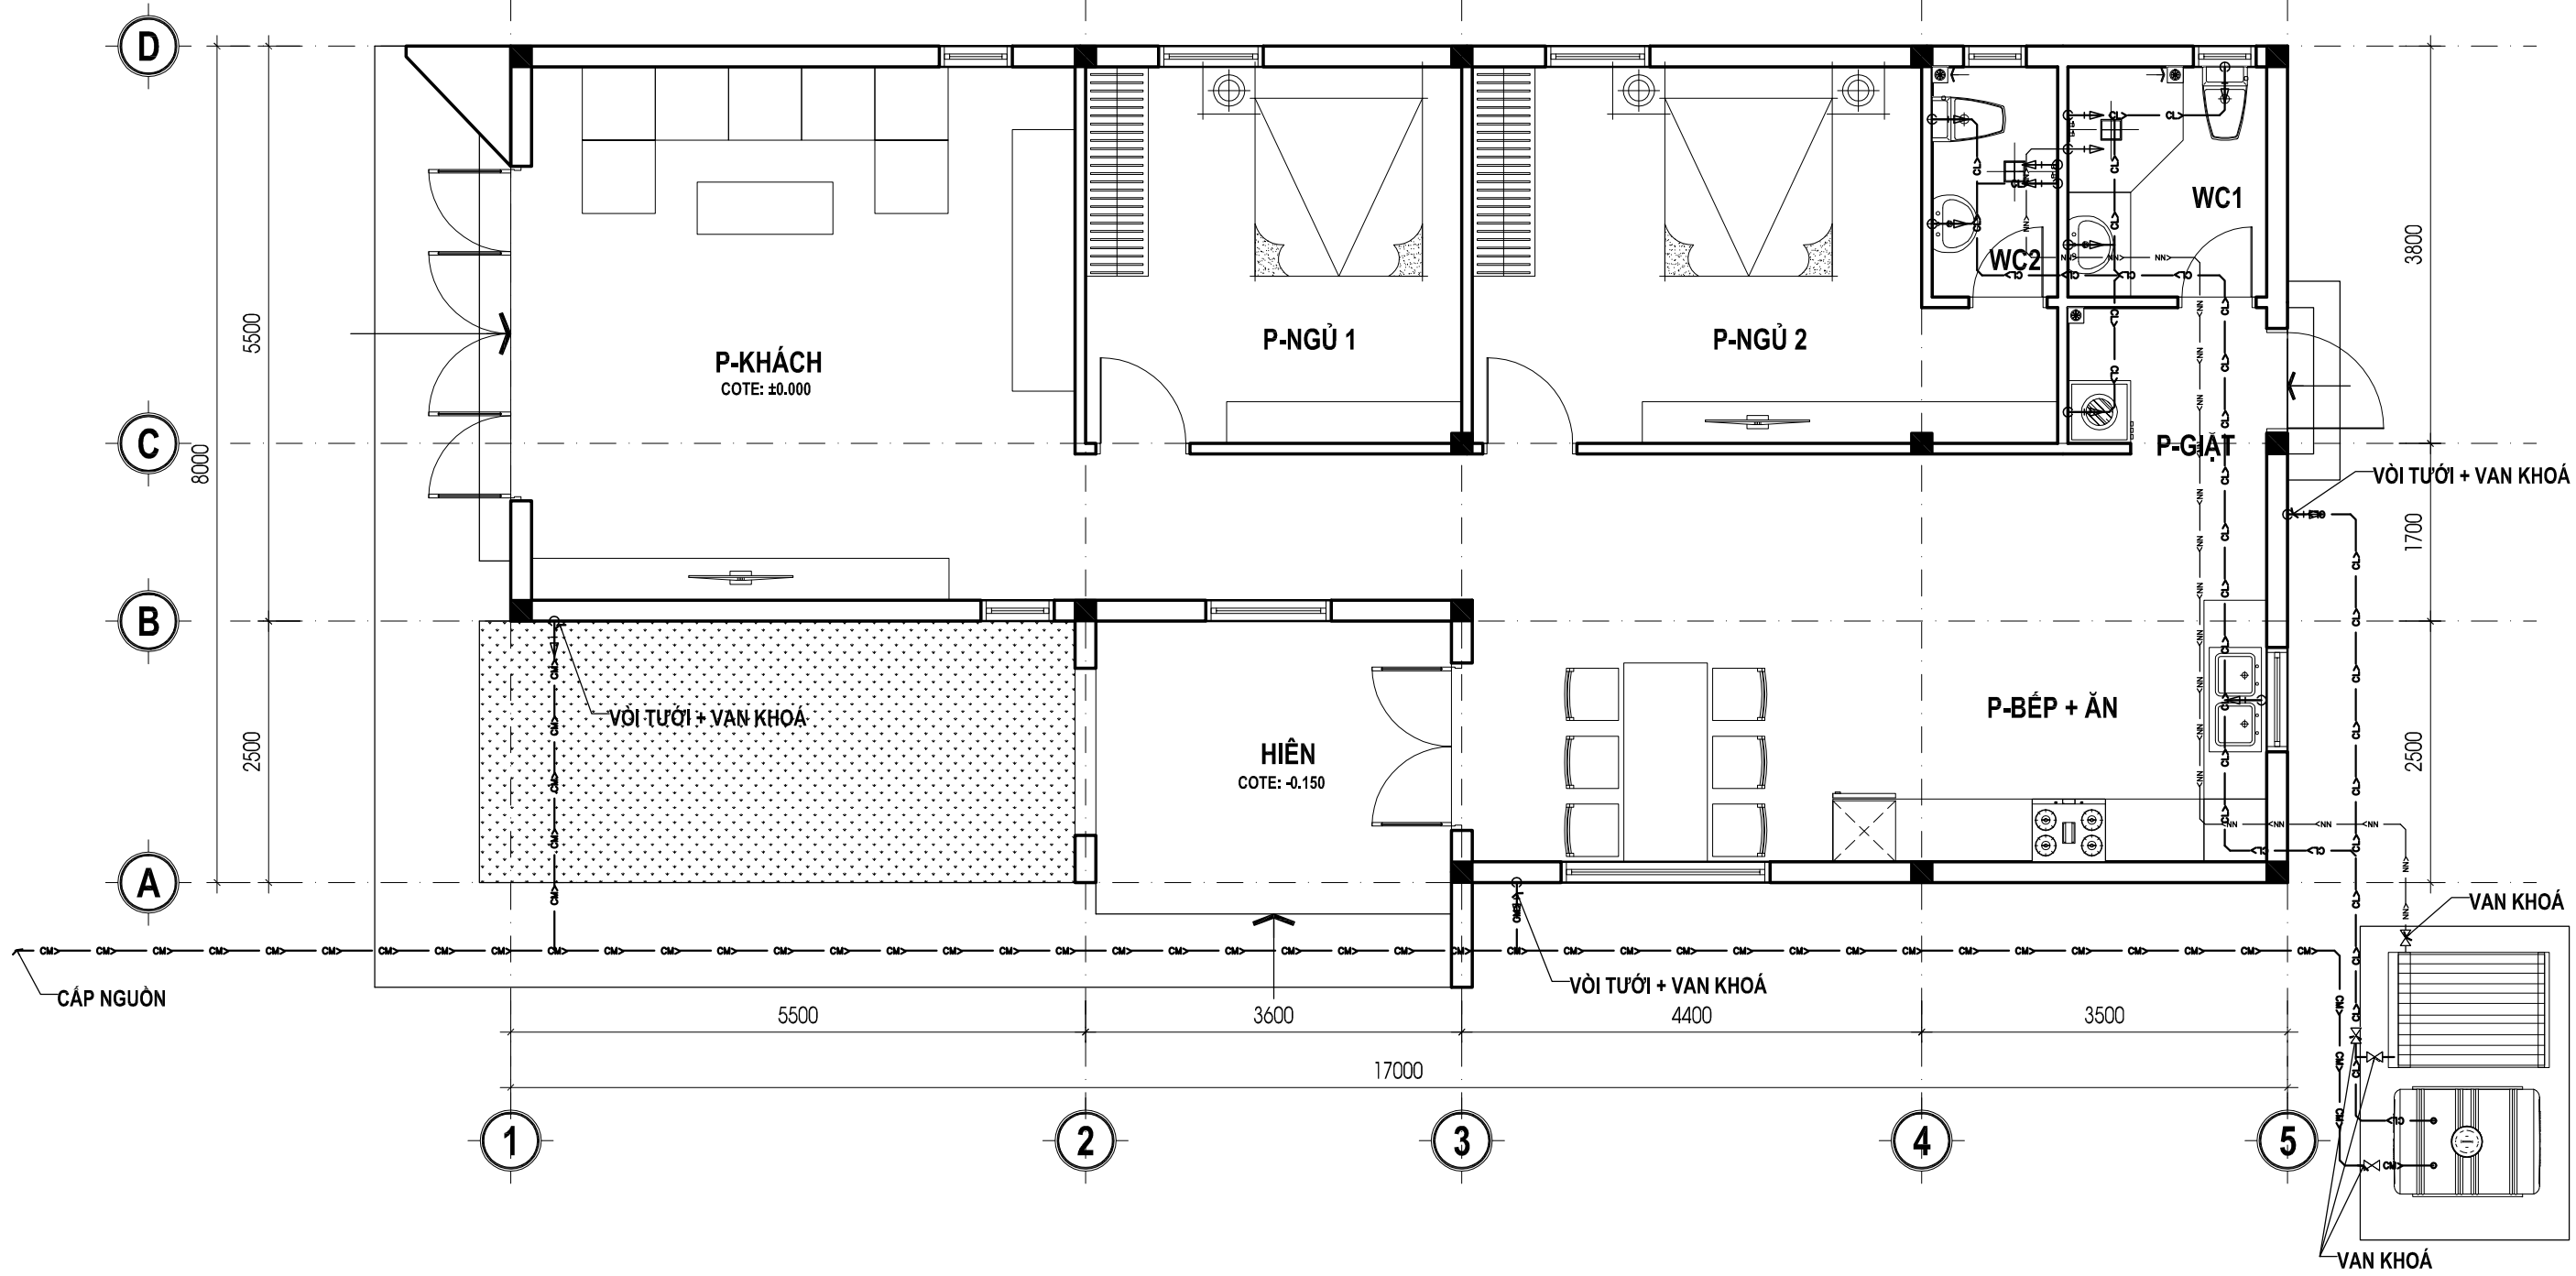

MẶT BẰNG CẤP NƯỚC TRỆT TL: 1/100

TÊN CÔNG TRÌNH	CHỦ ĐẦU TƯ	KHAI TRIỂN KỸ THUẬT	THIẾT KẾ KẾT CẤU	THIẾT KẾ KIẾN TRÚC	GIÁM ĐỐC	NGÀY HT: 07 - 2024	
NHÀ VƯỜN	MR. VIÊN	 KTS. MÃ HỌC LỄ	 KS. TRẦN MINH TÂN	 KTS. MÃ HỌC LỄ	 KS. NGUYỄN XUÂN VIÊN	MB CẤP NƯỚC TRỆT	
						BẢN VẼ	N-02 NƯỚC

CTY TNHH XÂY DỰNG VIÊN XUÂN
Số : 03-05 đường số 08 khu TĐC - P.4 - Tp. Cà Mau
Showroom : 56 đường số 09 khu TĐC - P.4 - Tp. Cà Mau
Đt : 0945 670 030 Fx : 0774 866 456
Mail : vienxuandesign@gmail.com
Http : www.xaydungvienxuan.com