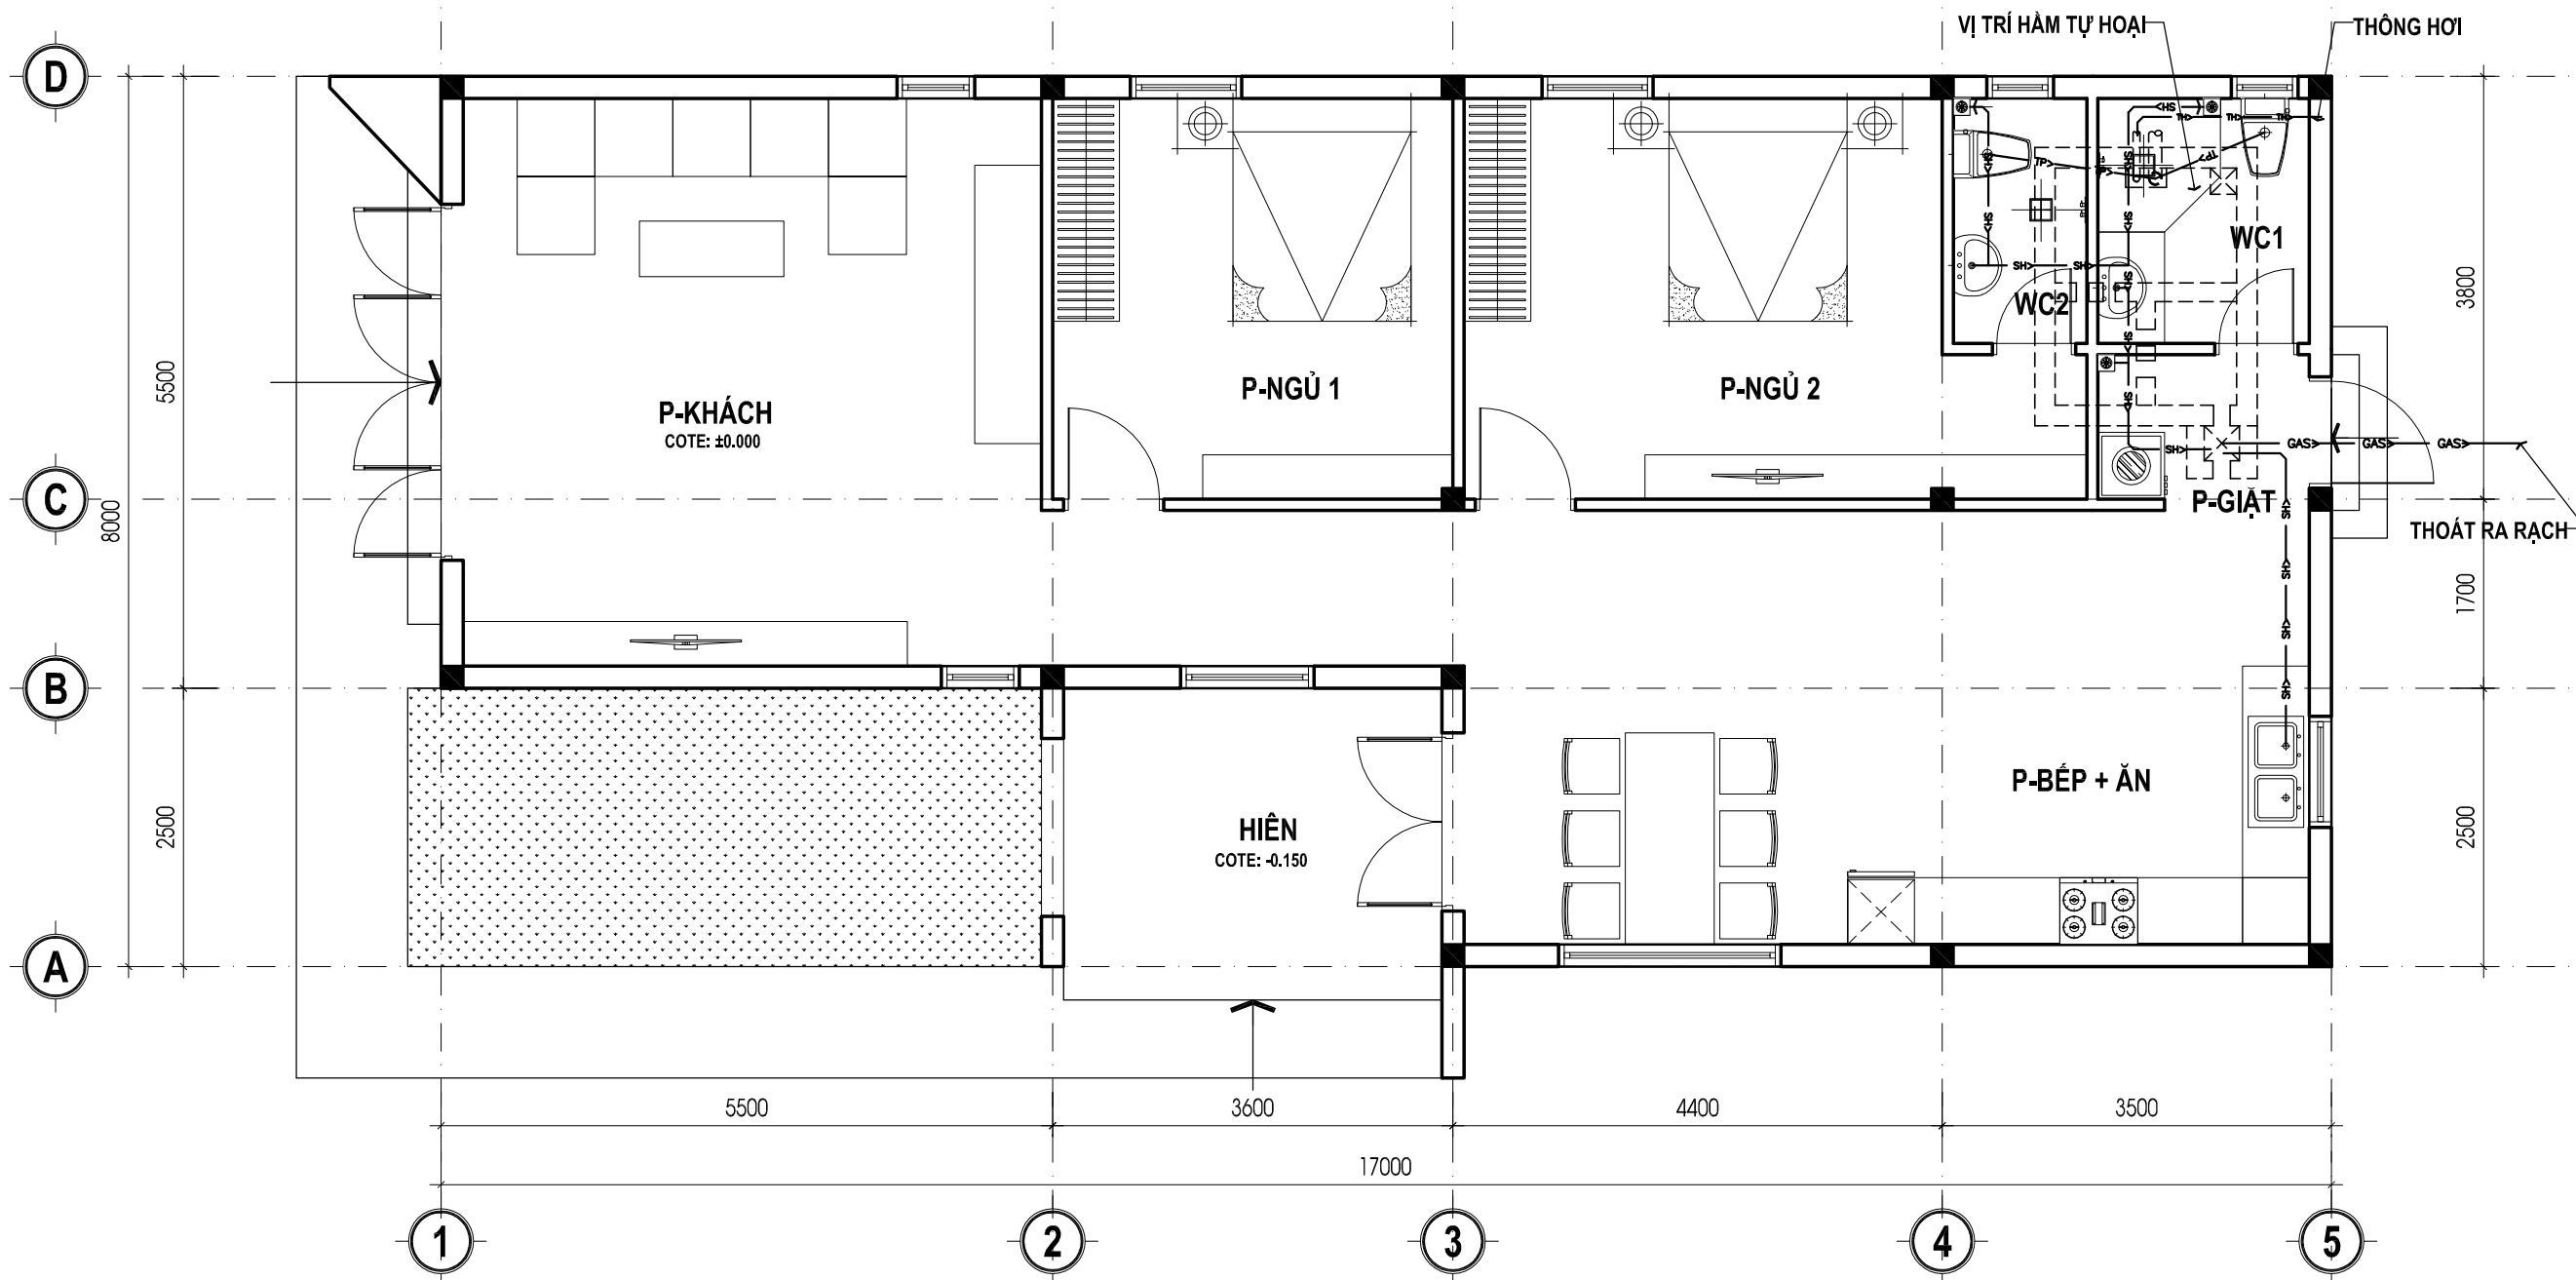

MẶT BẰNG THOÁT NƯỚC TRỆT TL: 1/100

TÊN CÔNG TRÌNH	CHỦ ĐẦU TƯ	KHAI TRIỂN KỸ THUẬT	THIẾT KẾ KẾT CẤU	THIẾT KẾ KIẾN TRÚC	GIÁM ĐỐC	NGÀY HT: 07 - 2024		
NHÀ VƯỜN	MR. VIÊN	 KTS. MÃ HỌC LỄ	 KS. TRẦN MINH TÂN	 KTS. MÃ HỌC LỄ	 KS. NGUYỄN XUÂN VIÊN	 CTY TNHH XÂY DỰNG VIÊN XUÂN Số : 03-05 đường số 08 khu TĐC - P.4 - Tp. Cà Mau Showroom : 56 đường số 09 khu TĐC - P.4 - Tp. Cà Mau Đt : 0945 670 030 Fx : 0774 866 456 Mail : vienxuandesign@gmail.com Http : www.xaydungvienxuan.com		
						MB THOÁT NƯỚC TRỆT	BẢN VẼ	N-03 NƯỚC