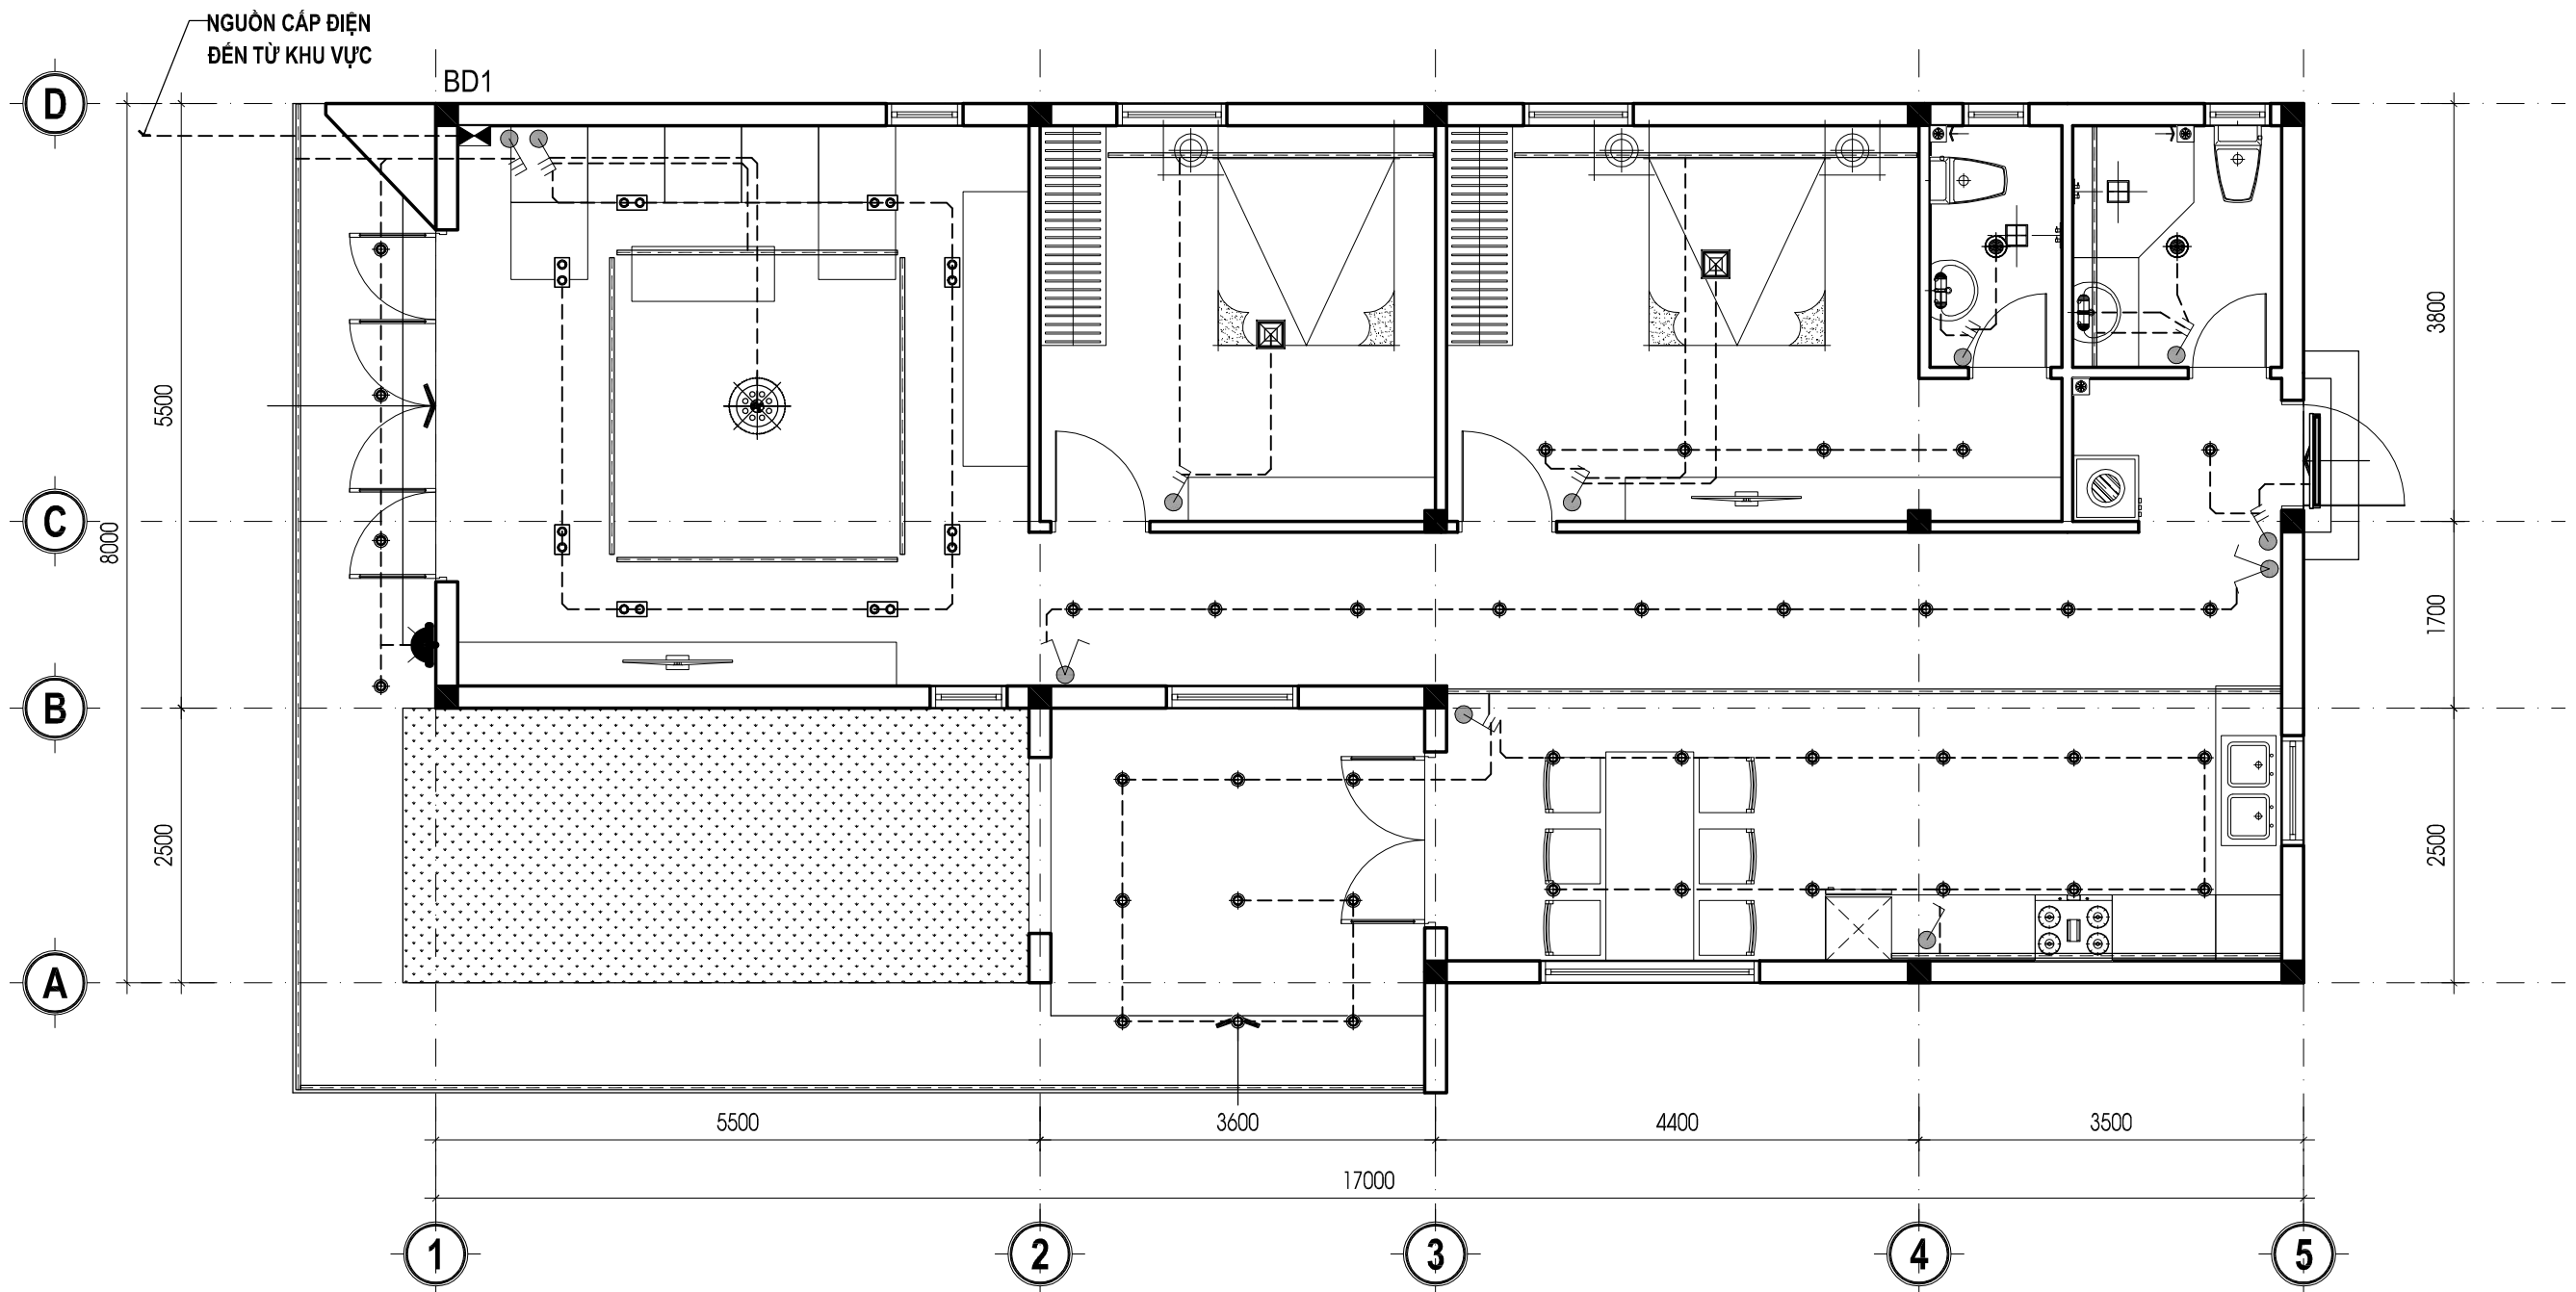

MB CHIẾU SÁNG TRỆT TL: 1/100

CHÚ THÍCH THI CÔNG:
+ NGUỒN ĐIỆN ĐƯỢC LẤY TỪ LƯỚI ĐIỆN 1 PHA. CẤP ĐIỆN CẤP NGUỒN ĐƯỢC LƯƠN TRONG ỐNG NHỰA ĐI ẨM TƯỜNG.
+ HỆ THỐNG CẤP ĐIỆN TRONG NHÀ ĐƯỢC LƯƠN TRONG ỐNG NHỰA THÀNH CỨNG HOẶC ỐNG RƯỢT GÀ ĐI ẨM TRONG TƯỜNG HOẶC SÀN. TẮT CẢ CÁC MỐI NỐI ĐƯỢC ĐẦU BẰNG ĐÔMINÔ ĐẶT TRONG HỘP ĐẦU NỐI BẰNG NHỰA ẨM TƯỜNG. KHÔNG ĐƯỢC ĐẦU NỐI TRONG ĐƯỜNG ỐNG.
+ CÁC TRỤC NGANG DÂY CẤP ĐIỆN CHÍNH ĐI NGẤM TRONG DẪM HOẶC SÀN.
+ CÁC VỊ TRÍ DỰ KIẾN ĐẶT BÌNH NƯỚC NÓNG, MÁY GIẶT, ĐHKK, CHỖ DÂY TRONG HỘP ĐẦU NỐI.
+ CẤP ĐIỆN THOẠI, TIVI LƯƠN TRONG ỐNG NHỰA ẨM TƯỜNG HOẶC SÀN VÀ CÁCH XA ĐƯỜNG ỐNG CẤP ĐIỆN CHÍNH.
+ CÔNG TÁC ĐÈN, CB, TỦ ĐIỆN ĐẶT Ở CAO ĐỘ 1.4 MÉT.
+ Ổ CẮM THƯỜNG, Ổ CẮM TIVI VÀ ĐIỆN THOẠI ĐẶT Ở CAO ĐỘ 0.3 MÉT.
+ Ổ CẮM CHỖ QUẠT ĐẶT Ở CAO ĐỘ 2.2-2.5 MÉT.
+ KHI BỐ TRÍ ĐÈN TRANG TRÍ TƯỜNG, TRẦN CẦN XEM KỸ BẢN VẼ KIẾN TRÚC.
+ TẮT CẢ HỆ THỐNG ĐƯỢC ĐẦU NỐI ĐẮT AN TOÀN, CÓ BỘ TIẾP ĐỊA LẬP LẠI GẮN TỦ ĐIỆN CHÍNH.

GHI CHÚ:

STT	KÝ HIỆU	DIỄN GIẢI KÝ HIỆU	STT	KÝ HIỆU	DIỄN GIẢI KÝ HIỆU
01		CHÙM	12		ĐÈN GỌI CỬA
02		THẢ TRẦN 3 ĐÈN	13		GẮN TƯỜNG
03		THẢ TRẦN 1 ĐÈN	14		HQ GẮN TRẦN
04		GẮN TRẦN VUÔNG	15		HQ GẮN TƯỜNG
05		GẮN TRẦN TRÒN	16		LED HẮC
06		DOWNLIGHT GẮN ẨM	17		LED GẮN CHÂN CỘT
07		DOWNLIGHT GẮN NỔI	18		TRỤ SÂN VƯỜN
08		DOWNLIGHT HỘP ĐƠN	19		GẮN CỔNG
09		DOWNLIGHT HỘP ĐÔI	20		BÌNH NÓNG LẠNH
10		NGŨ THẢ TRẦN	21		QUẠT HÚT ẨM TRẦN
11		LED RAY			

STT	KÝ HIỆU	DIỄN GIẢI KÝ HIỆU
01		ĐỒNG HỒ ĐIỆN
02		TỦ ĐIỆN TỌNG
03		TỦ ĐIỆN TẮNG
04		APTOMAT
05		DIMER QUẠT
06		DIMER ĐÈN
07		1 CÔNG TÁC 1 CHIẾU 5A-250V (1 MẶT NẠ ĐÓNG MỜ ĐƯỢC) (CÁCH SÀN HOÀN THIỆN +1.450)
08		2 CÔNG TÁC 1 CHIẾU 5A-250V (1 MẶT NẠ ĐÓNG MỜ ĐƯỢC) (CÁCH SÀN HOÀN THIỆN +1.450)
09		3 CÔNG TÁC 1 CHIẾU 5A-250V (1 MẶT NẠ ĐÓNG MỜ ĐƯỢC) (CÁCH SÀN HOÀN THIỆN +1.450)
10		1 CÔNG TÁC XOAY CHIẾU 5A-250V (1 MẶT NẠ ĐÓNG MỜ ĐƯỢC) (CÁCH SÀN HOÀN THIỆN +1.450)
11		2 CÔNG TÁC XOAY CHIẾU 5A-250V (1 MẶT NẠ ĐÓNG MỜ ĐƯỢC) (CÁCH SÀN HOÀN THIỆN +1.450)
12		3 CÔNG TÁC XOAY CHIẾU 5A-250V (1 MẶT NẠ ĐÓNG MỜ ĐƯỢC) (CÁCH SÀN HOÀN THIỆN +1.450)

TÊN CÔNG TRÌNH	CHỦ ĐẦU TƯ	KHAI TRIỂN KỸ THUẬT	THIẾT KẾ KẾT CẤU	THIẾT KẾ KIẾN TRÚC	GIÁM ĐỐC	NGÀY HT: 07 - 2024
NHÀ VƯỜN	MR. VIÊN					MB CHIẾU SÁNG TRỆT
		KTS. MÃ HỌC LỄ	KS. TRẦN MINH TÂN	KTS. MÃ HỌC LỄ	KS. NGUYỄN XUÂN VIÊN	BẢN VẼ Đ-02 M&E

VIỆN XUÂN DESIGN
Real house-Real value
Số : 03-05 đường số 08 khu TĐC - P.4 - Tp. Cà Mau
Showroom : 56 đường số 09 khu TĐC - P.4 - Tp. Cà Mau
ĐT : 0945 670 030 Fx : 0774 866 456
Mail : Vienuandesign@gmail.com
Http : www.xaydungvienxuan.com