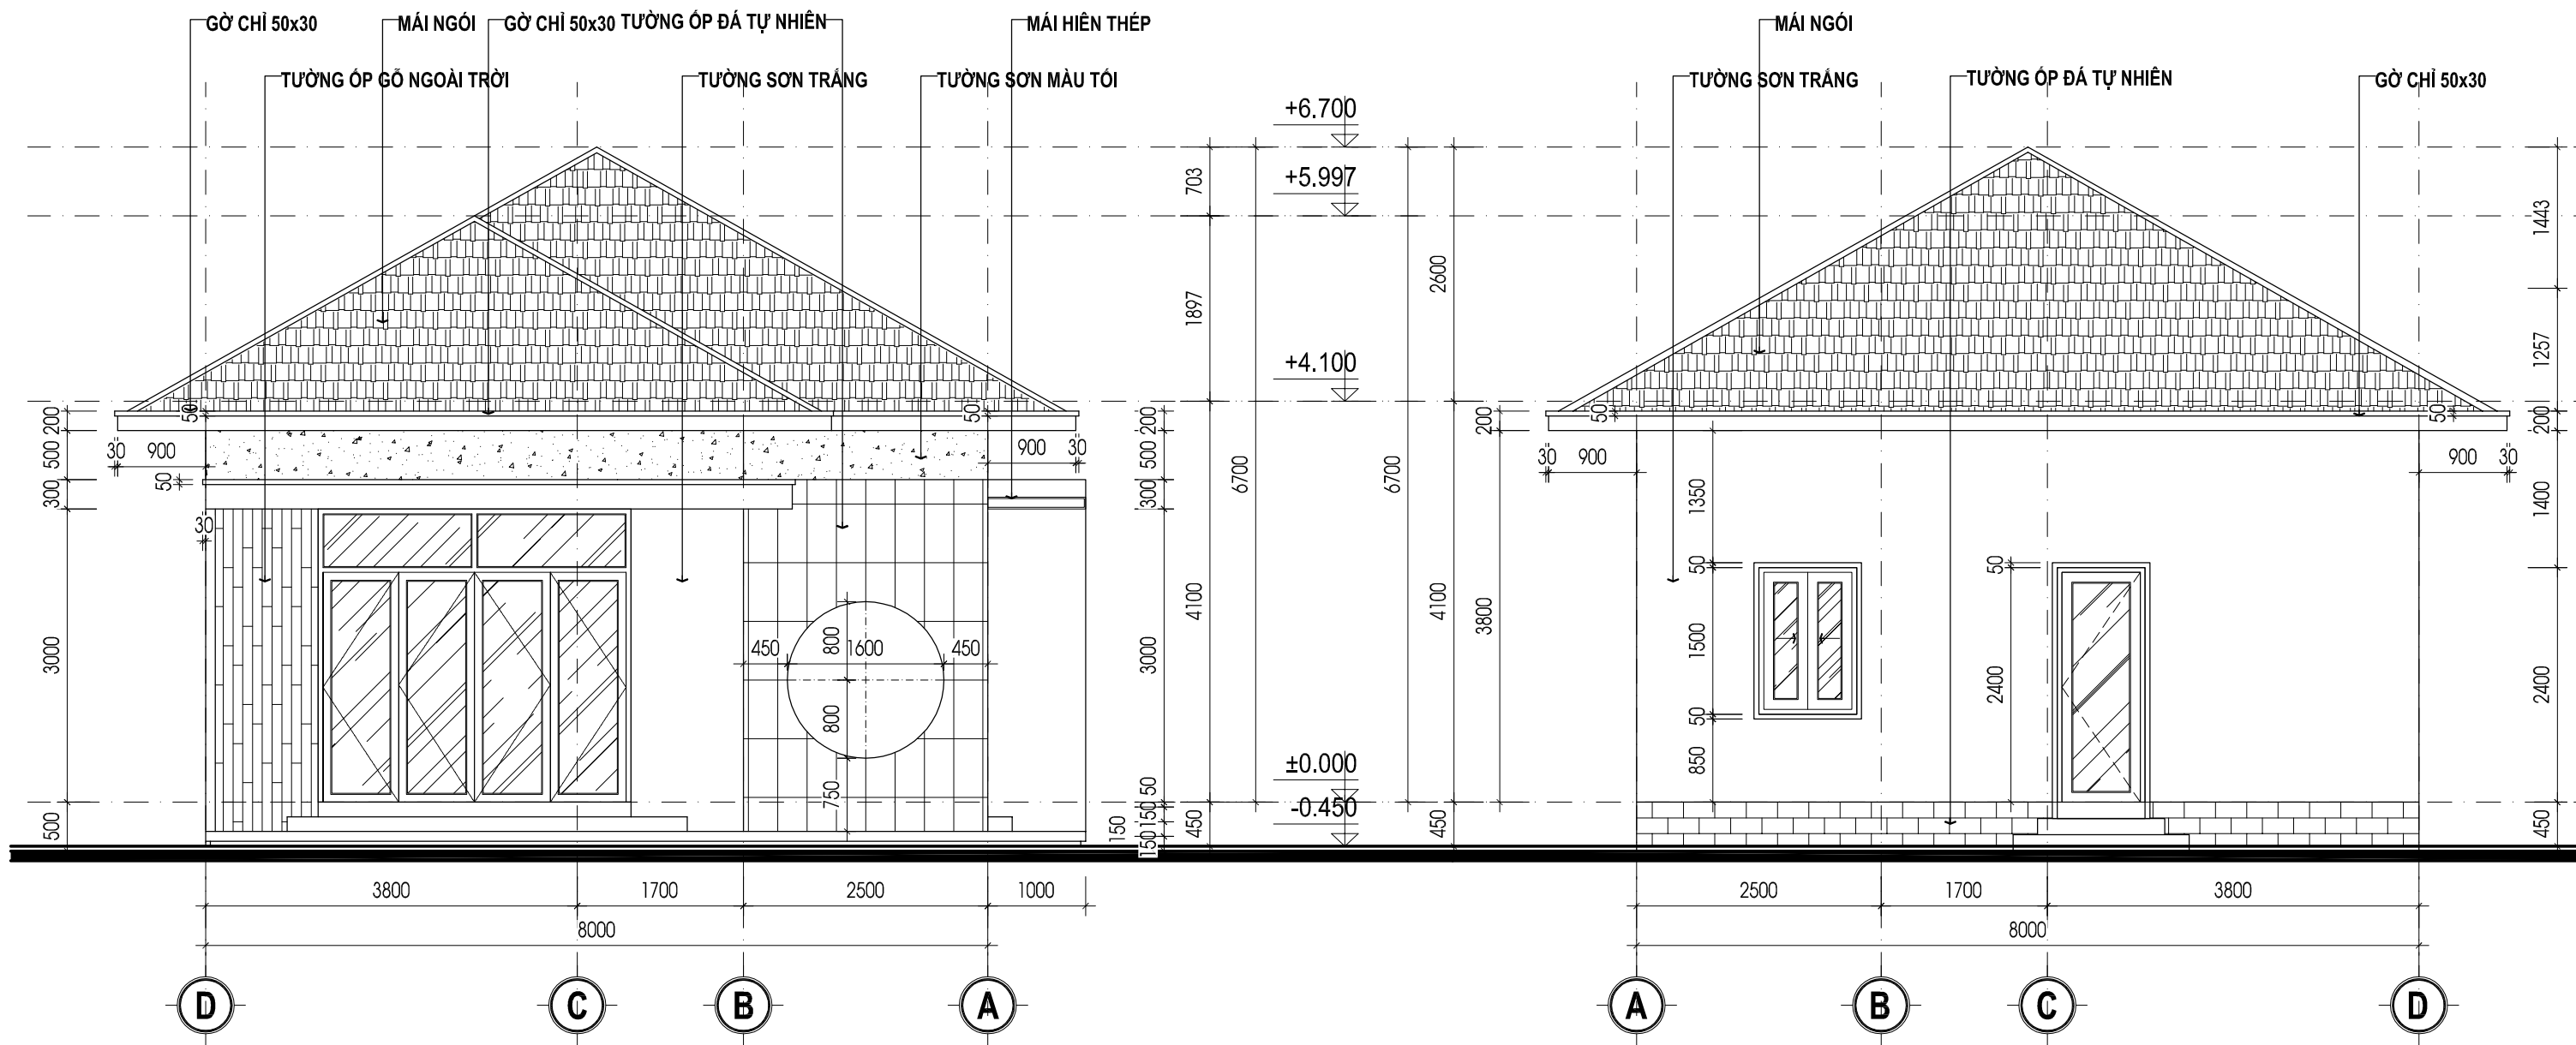

MẶT ĐỨNG TRỰC D-A TL: 1/100

MẶT ĐỨNG TRỰC A-D TL: 1/100

TÊN CÔNG TRÌNH	CHỦ ĐẦU TƯ	KHAI TRIỂN KỸ THUẬT	THIẾT KẾ KẾT CẤU	THIẾT KẾ KIẾN TRÚC	GIÁM ĐỐC	CTY TNHH XÂY DỰNG VIÊN XUÂN Số : 03-05 đường số 08 khu TĐC - P.4 - Tp. Cà Mau Showroom : 56 đường số 09 khu TĐC - P.4 - Tp. Cà Mau Đt : 0945 670 030 Fx : 0774 866 456 Mail : vienxuandesign@gmail.com Http : www.xaydungvienxuan.com	NGÀY HT: 07 - 2024
NHÀ VƯỜN	MR. VIÊN	 KTS. MÃ HỌC LỄ	 KS. TRẦN MINH TÂN	 KTS. MÃ HỌC LỄ	 KS. NGUYỄN XUÂN VIÊN		MỘ TRỤC D-A, A-D BẢN VẼ KT-05 KIẾN TRÚC