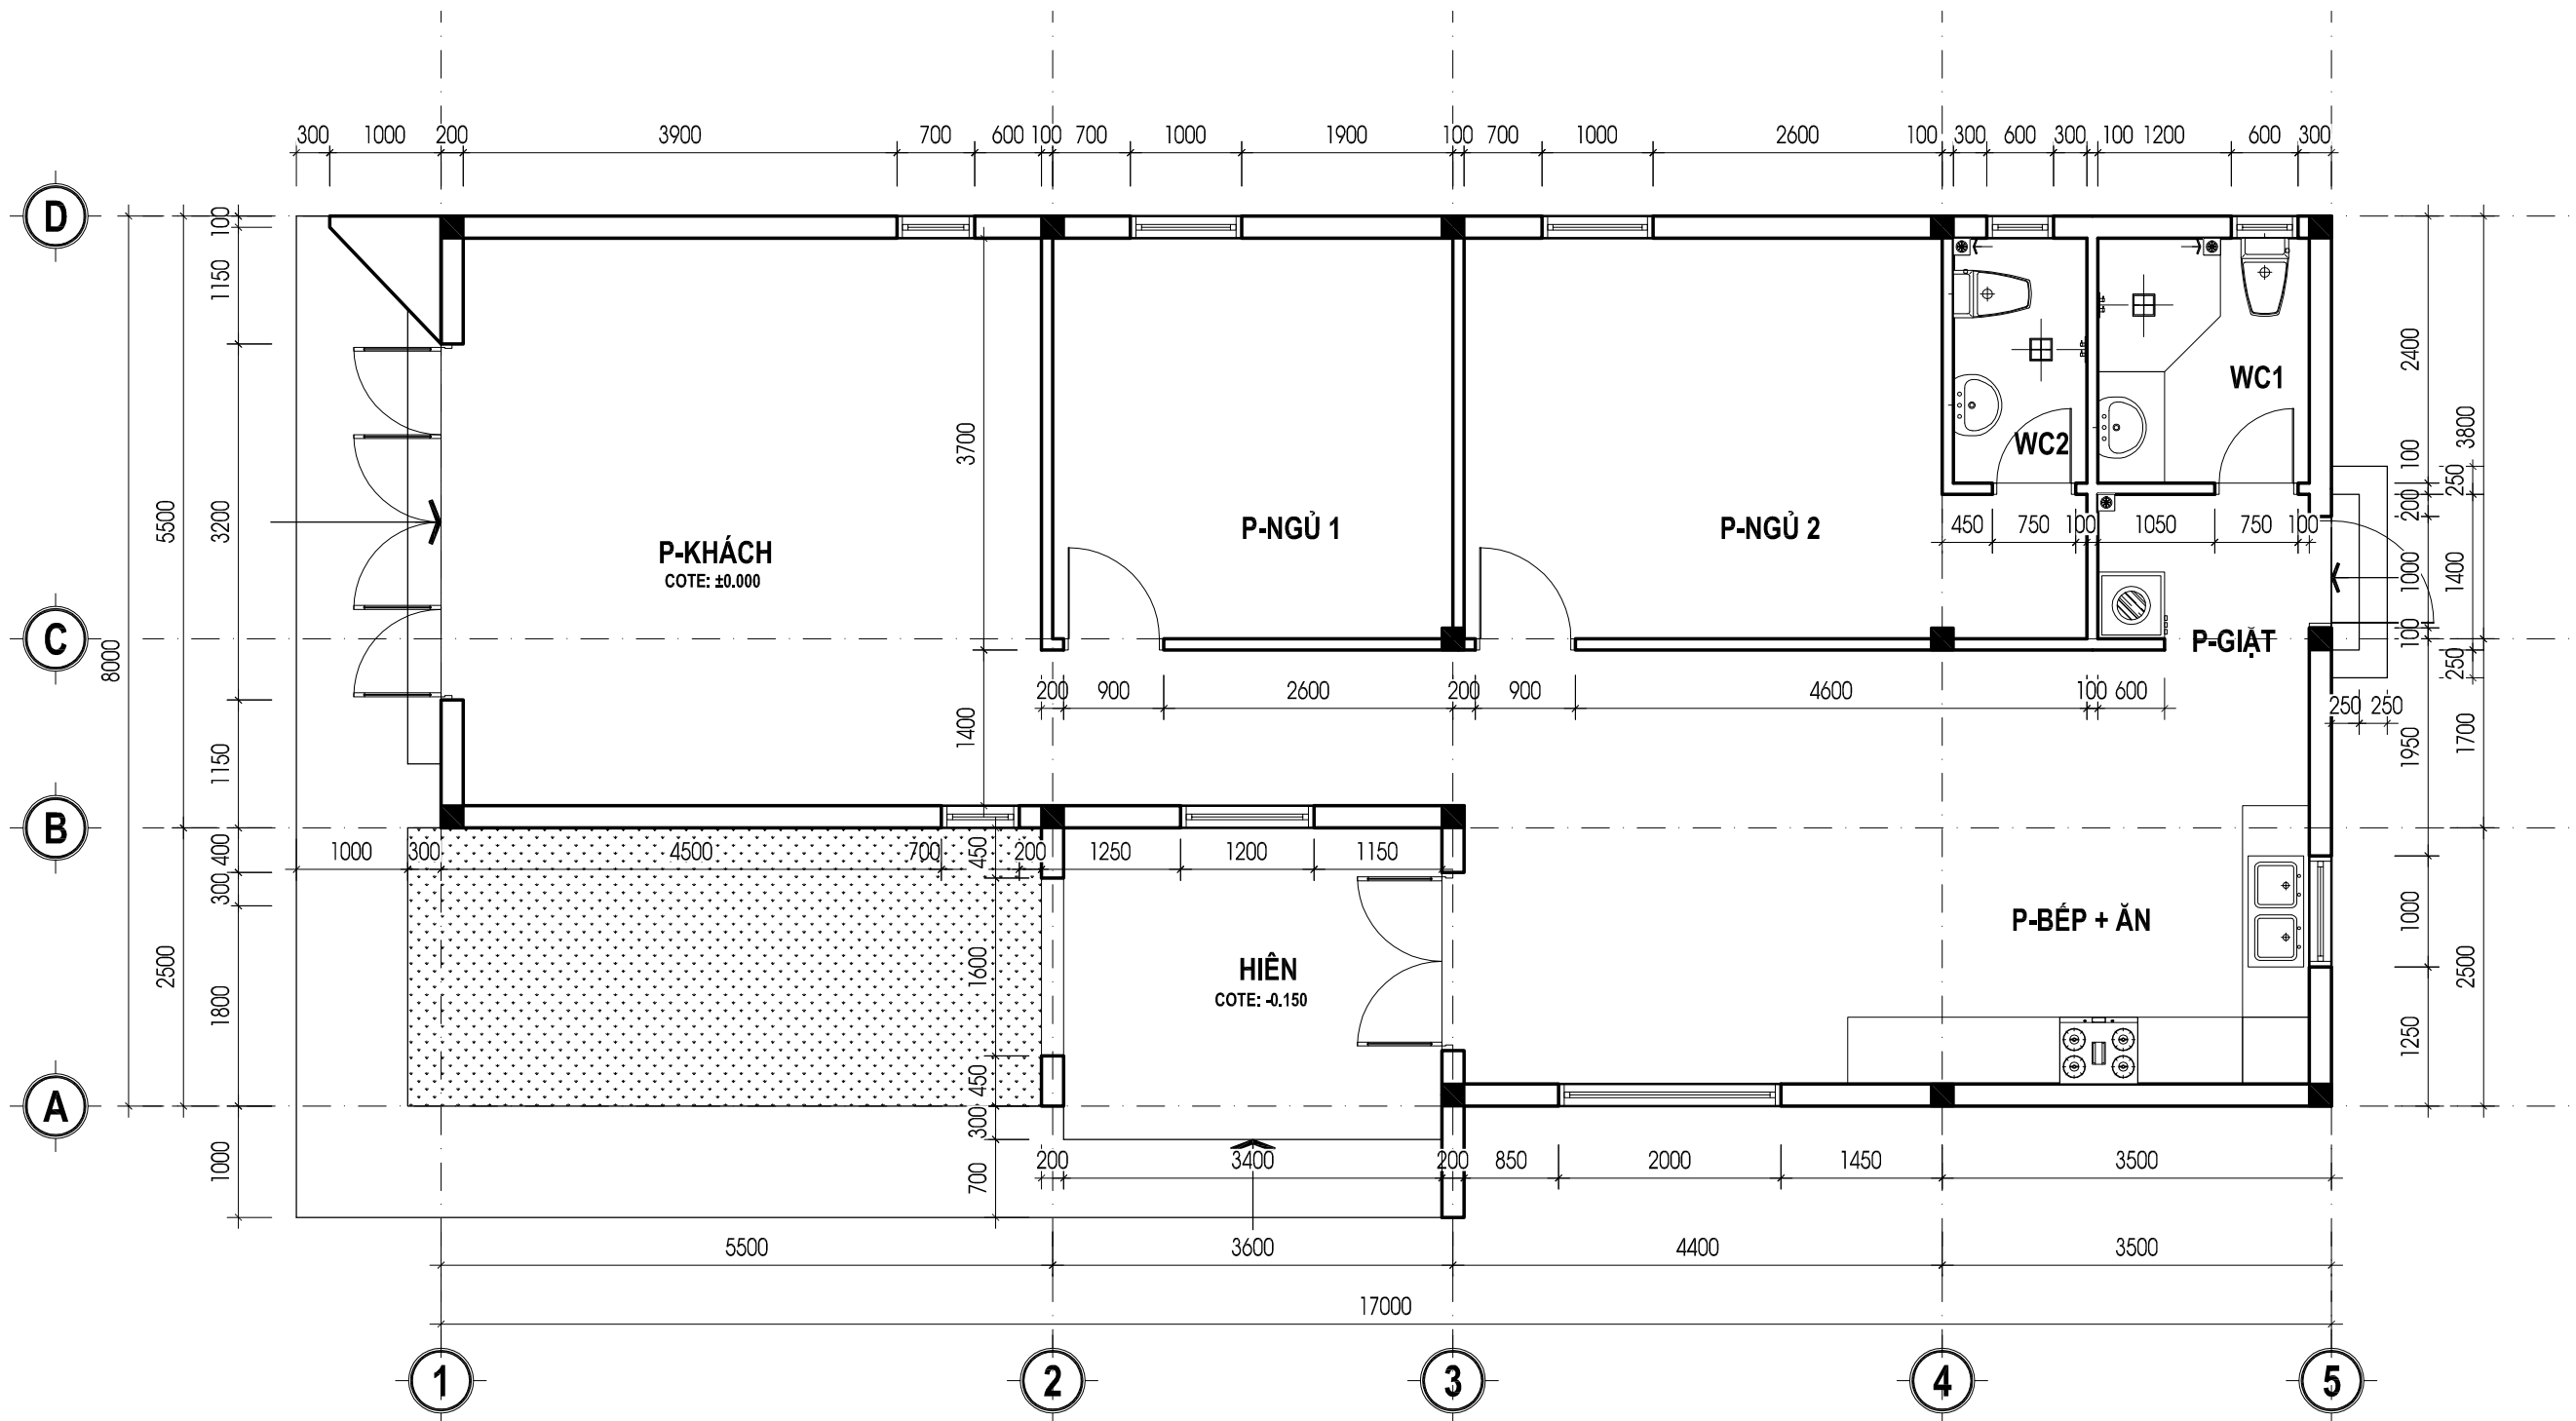

MẶT BẰNG TRỆT TL: 1/100

TÊN CÔNG TRÌNH	CHỦ ĐẦU TƯ	KHAI TRIỂN KỸ THUẬT	THIẾT KẾ KẾT CẤU	THIẾT KẾ KIẾN TRÚC	GIÁM ĐỐC	NGÀY HT: 07 - 2024
NHÀ VƯỜN	MR. VIÊN	 KTS. MÃ HỌC LỄ	 KS. TRẦN MINH TÂN	 KTS. MÃ HỌC LỄ	 KS. NGUYỄN XUÂN VIÊN	 CTY TNHH XÂY DỰNG VIÊN XUÂN Số : 03-05 đường số 08 khu TĐC - P.4 - Tp. Cà Mau Showroom : 56 đường số 09 khu TĐC - P.4 - Tp. Cà Mau Đt : 0945 670 030 Fx : 0774 866 456 Mail : vienxuandesign@gmail.com Http : www.xaydungvienxuan.com
						MB TRỆT BẢN VẼ KT-03 KIẾN TRÚC