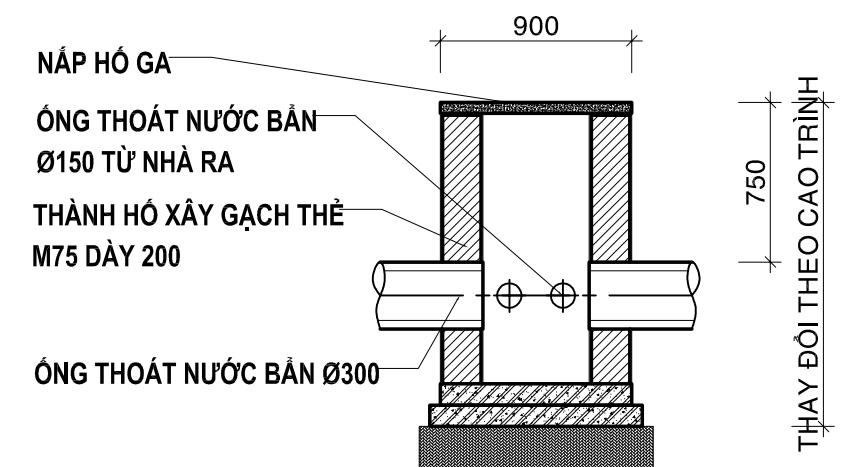

MẶT CẮT HỐ GA TL: 1/50

TÊN CÔNG TRÌNH	CHỦ ĐẦU TƯ	KHAI TRIỂN KỸ THUẬT	THIẾT KẾ KẾT CẤU	THIẾT KẾ KIẾN TRÚC	GIÁM ĐỐC	NGÀY HT: 07 - 2024
NHÀ VƯỜN	MR. VIÊN	 KTS. MÃ HỌC LÊ	 KS. TRẦN MINH TÂN	 KTS. MÃ HỌC LÊ	 KS. NGUYỄN XUÂN VIÊN	CHI TIẾT BỀ TỰ HOẠI-HỐ GA
						BẢN VẼ
						N-04 NƯỚC

**CTY TNHH XÂY DỰNG
VIÊN XUÂN**

Số : 03-05 đường số 08 khu TĐC - P.4 - Tp. Cà Mau
Showroom : 56 đường số 09 khu TĐC - P.4 - Tp. Cà Mau
ĐT : 0945 670 030 Fx : 0774 866 456
Mail : vienxuandesign@gmail.com
Http : www.xaydungvienxuan.com