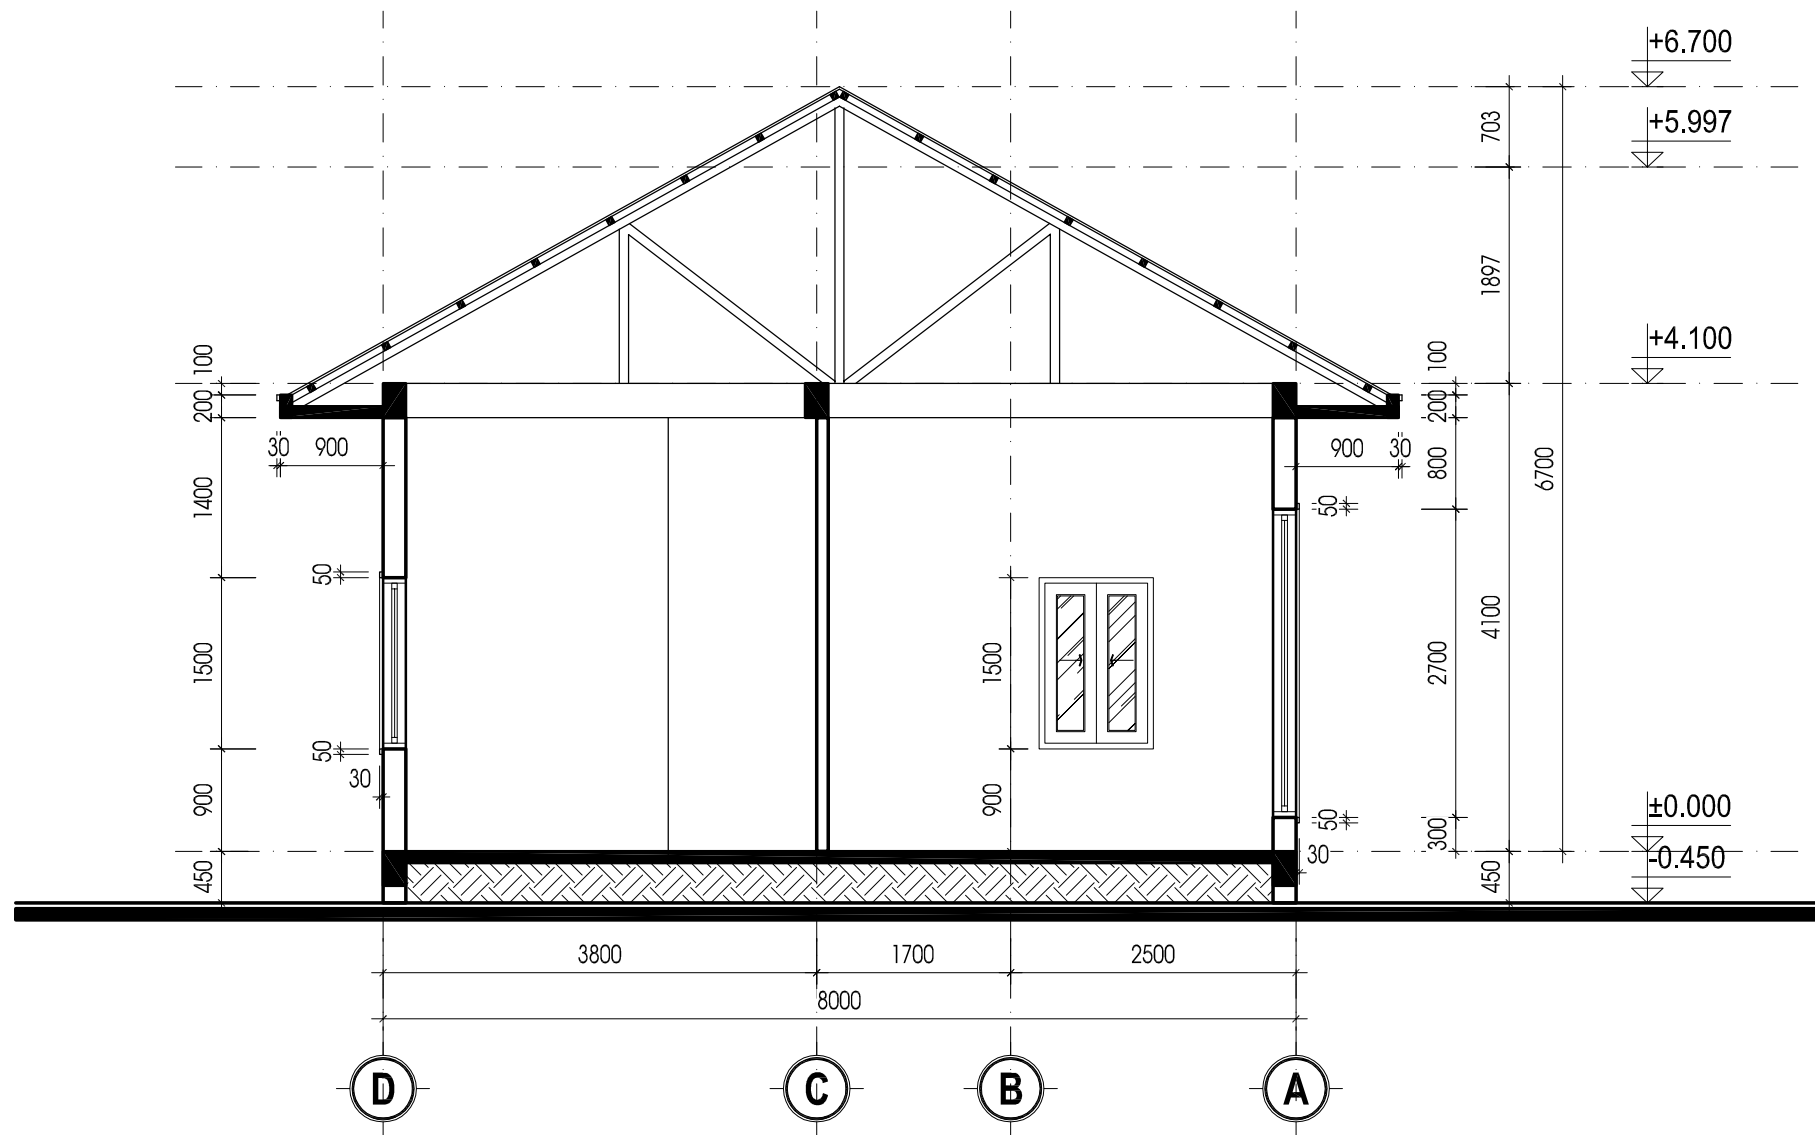

MẶT CẮT A-A TL: 1/100

TÊN CÔNG TRÌNH	CHỦ ĐẦU TƯ	KHAI TRIỂN KỸ THUẬT	THIẾT KẾ KẾT CẤU	THIẾT KẾ KIẾN TRÚC	GIÁM ĐỐC	CTY TNHH XÂY DỰNG VIÊN XUÂN Số : 03-05 đường số 08 khu TĐC - P.4 - Tp. Cà Mau Showroom : 56 đường số 09 khu TĐC - P.4 - Tp. Cà Mau Đt : 0945 670 030 Fx : 0774 866 456 Mail : vienxuandesign@gmail.com Http : www.xaydungvienxuan.com	NGÀY HT: 07 - 2024	
NHÀ VƯỜN	MR. VIÊN	 KTS. MÃ HỌC LỄ	 KS. TRẦN MINH TÂN	 KTS. MÃ HỌC LỄ	 KS. NGUYỄN XUÂN VIÊN		MC A-A BẢN VẼ	KT-08 KIẾN TRÚC