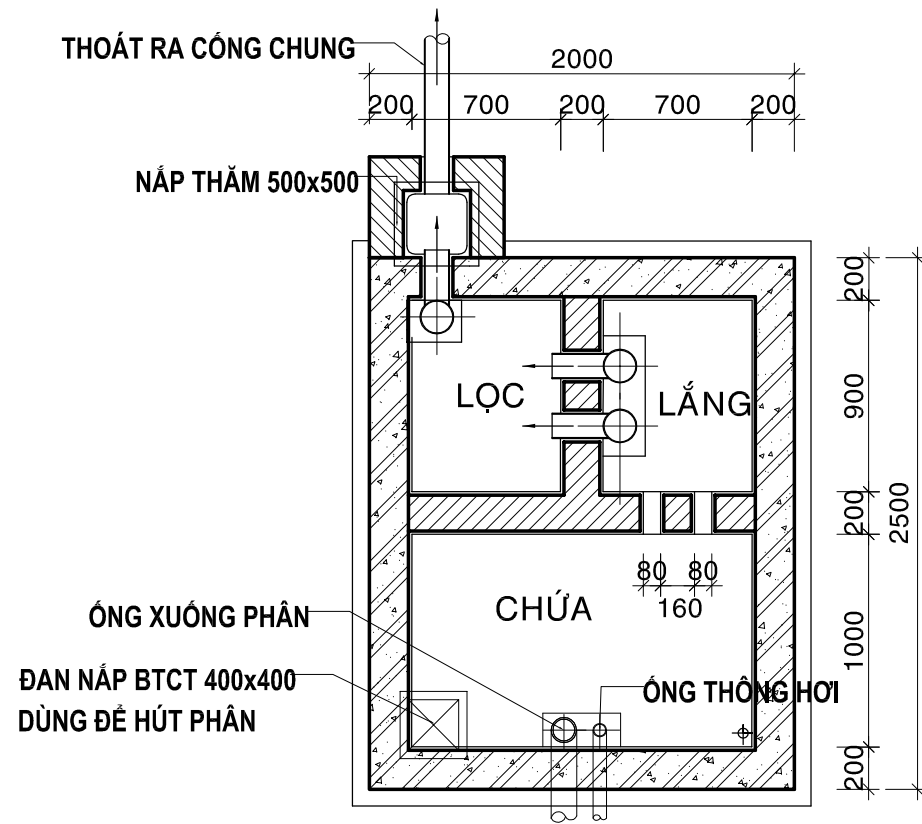

MẶT BẰNG BỀ TỰ HOẠI 2 TL: 1/50