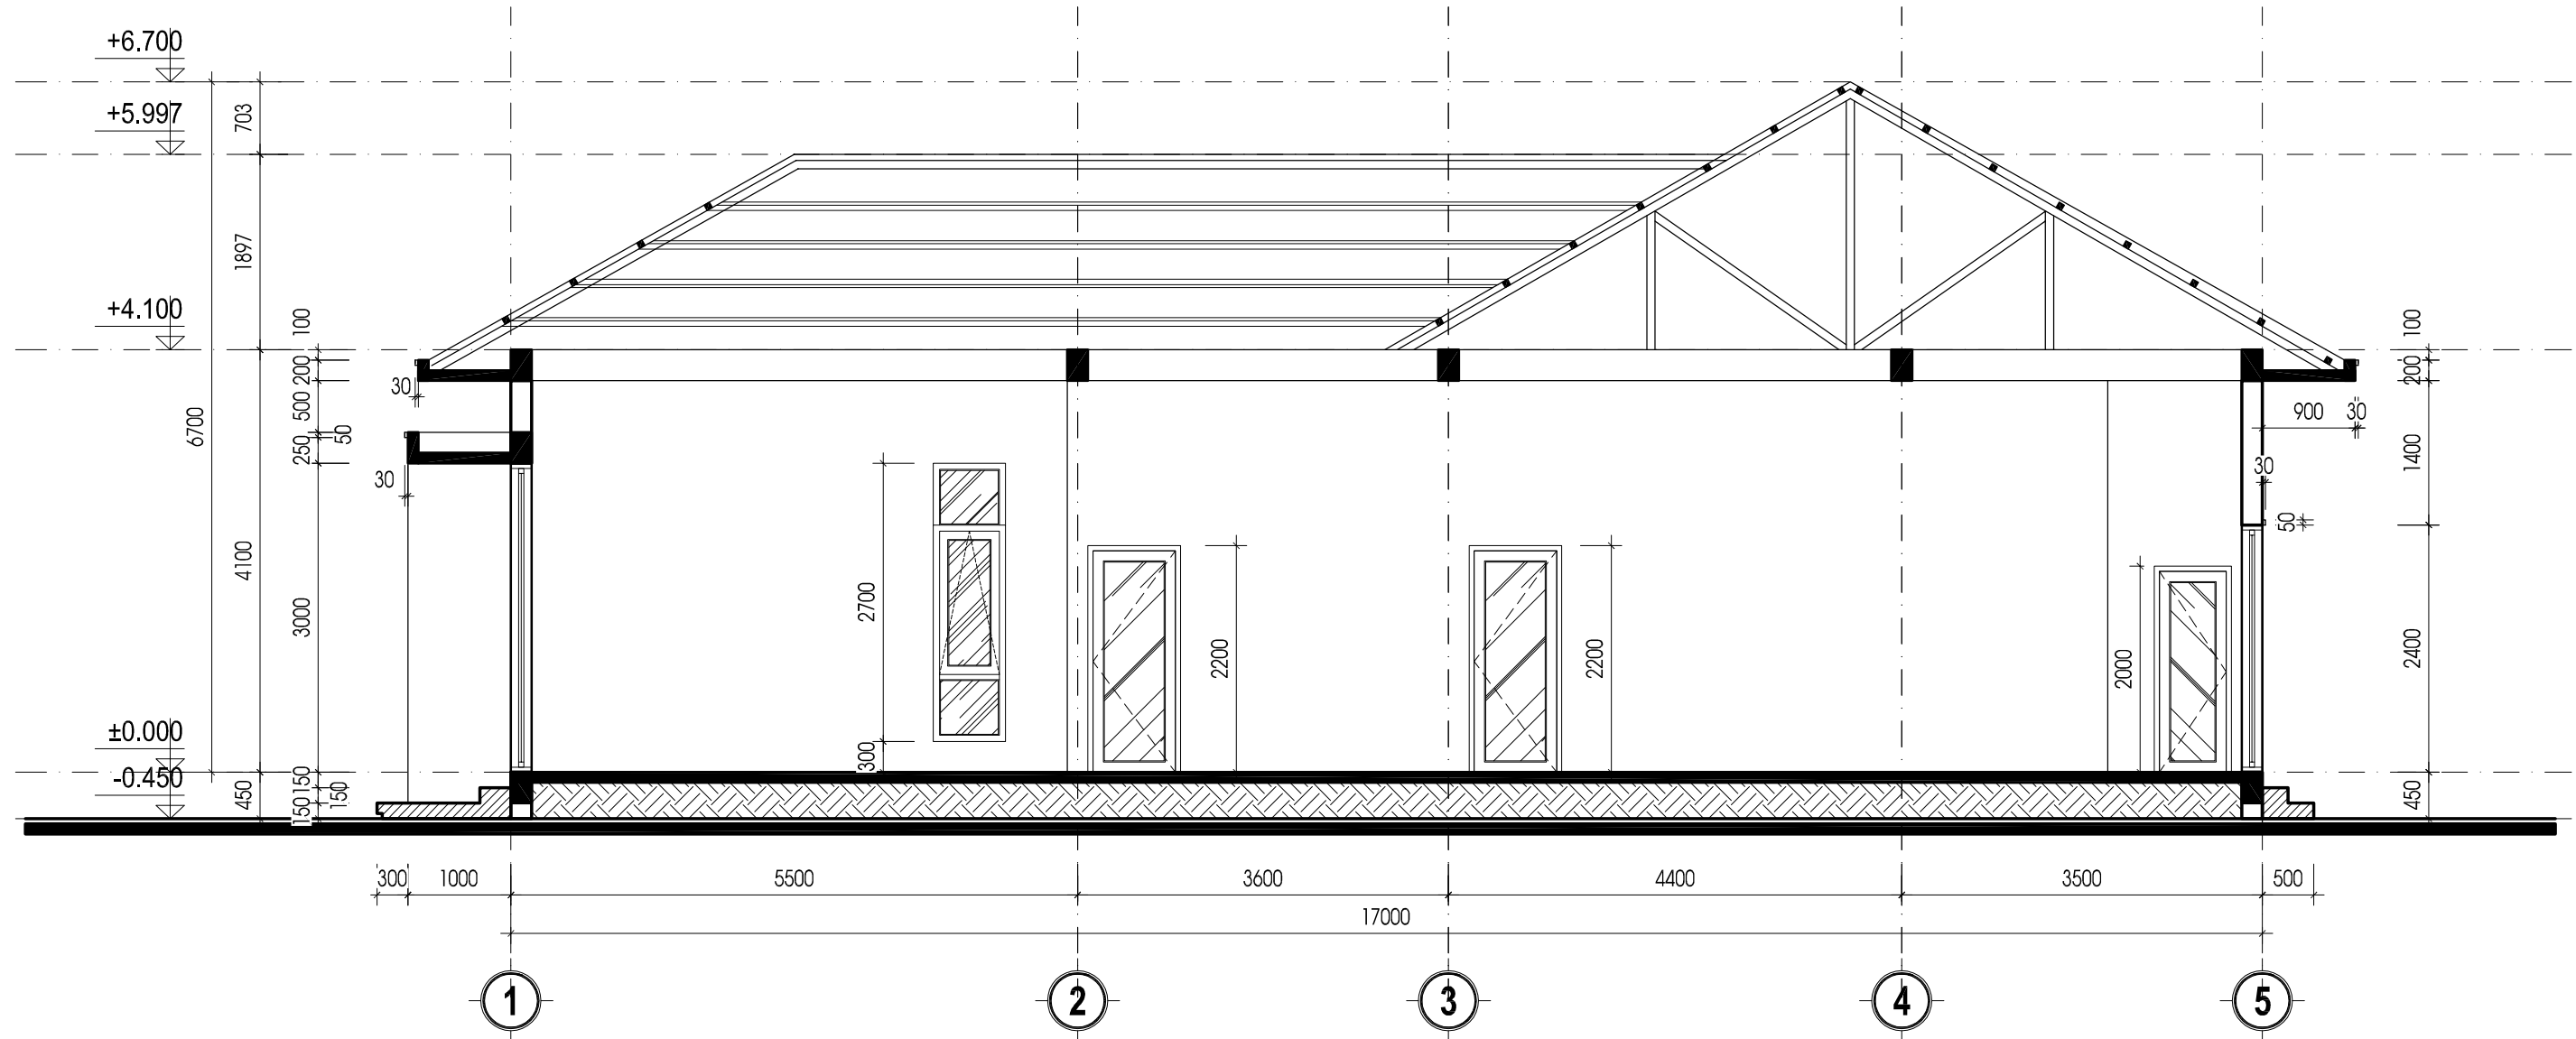

MẶT CẮT B-B TL: 1/100

TÊN CÔNG TRÌNH	CHỦ ĐẦU TƯ	KHAI TRIỂN KỸ THUẬT	THIẾT KẾ KẾT CẤU	THIẾT KẾ KIẾN TRÚC	GIÁM ĐỐC	NGÀY HT: 07 - 2024
NHÀ VƯỜN	MR. VIÊN	 KTS. MÃ HỌC LỄ	 KS. TRẦN MINH TÂN	 KTS. MÃ HỌC LỄ	 KS. NGUYỄN XUÂN VIÊN	 CTY TNHH XÂY DỰNG VIÊN XUÂN Số : 03-05 đường số 08 khu TĐC - P.4 - Tp. Cà Mau Showroom : 56 đường số 09 khu TĐC - P.4 - Tp. Cà Mau Đt : 0945 670 030 Fx : 0774 866 456 Mail : Vienxuandesign@gmail.com Http : www.xaydungvienxuan.com
						MC B-B BẢN VẼ KT-09 KIẾN TRÚC